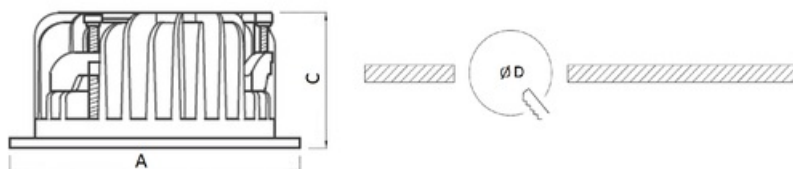

Оптическая часть

Матовый рассеиватель из ПММА. Тип светодиодов: SMD.

Package

Светильник в сборе.

Изображение:

Кривая силы света:

Габаритные характеристики:

A	Диаметр	208 мм
C	Высота	92 мм
D	Диаметр (установочный)	184 мм
	Вес	1,5 кг