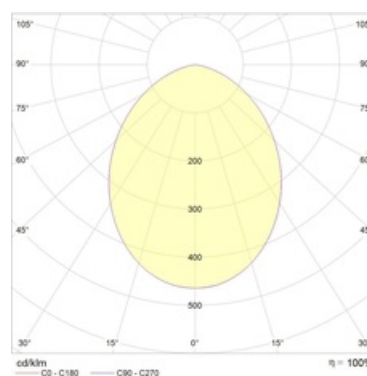

Оптическая часть

Матовый рассеиватель из ПММА. Тип светодиодов: SMD.

Package

Светильник в сборе.

Изображение:

Кривая силы света:

Габаритные характеристики:

A	Диаметр	208 мм
C	Высота	92 мм
D	Диаметр (установочный)	184 мм
	Вес	1,5 кг