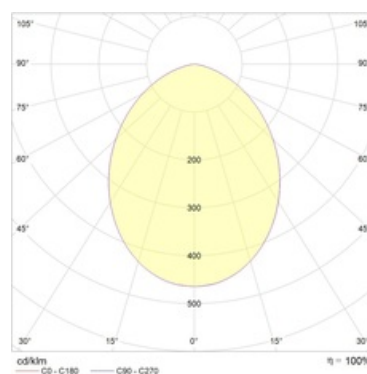

### Оптическая часть

Матовый рассеиватель из ПММА. Тип светодиодов: SMD.

### Package

Светильник в сборе.

Изображение:

Кривая силы света:

Габаритные характеристики:

<b>A</b>	<b>Диаметр</b>	<b>208 мм</b>
<b>C</b>	<b>Высота</b>	<b>92 мм</b>
<b>D</b>	<b>Диаметр (установочный)</b>	<b>184 мм</b>
	<b>Вес</b>	<b>1,5 кг</b>