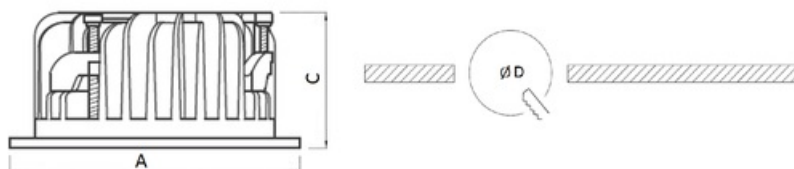

### Package

Светильник в сборе.

Изображение:

Кривая силы света:

Габаритные характеристики:

<b>A</b>	<b>Диаметр</b>	<b>208 мм</b>
<b>C</b>	<b>Высота</b>	<b>92 мм</b>
<b>D</b>	<b>Диаметр (установочный)</b>	<b>184 мм</b>
	<b>Вес</b>	<b>1,5 кг</b>