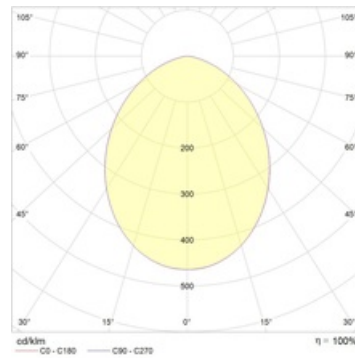

Оптическая часть

Матовый рассеиватель из ПММА. Тип светодиодов: SMD.

Package

Светильник в сборе.

Габаритные характеристики

A	Диаметр	208 мм
C	Высота	92 мм
D	Диаметр (установочный)	184 мм
	Вес	1,4 кг

Параметры