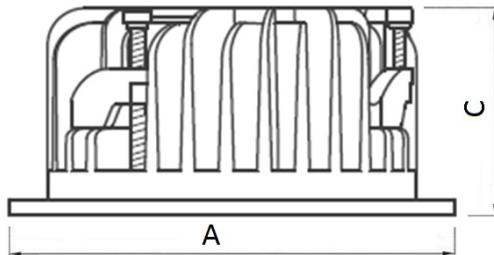

Установка

Встраиваются в подвесные потолки типа Армстронг или в подшивные потолки из гипсокартона.

Конструкция

Литой алюминиевый корпус. Источник питания расположен отдельно (входит в комплект поставки).

Оптическая часть

Матовый рассеиватель из ПММА. Тип светодиодов: SMD.

Package

Светильник в сборе.

Габаритные характеристики

A	Диаметр	208 мм
C	Высота	92 мм
D	Диаметр (установочный)	184 мм
	Вес	1,4 кг

Параметры