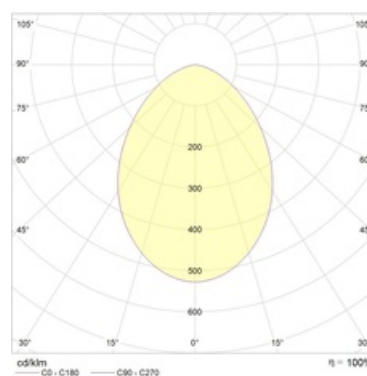

### Оптическая часть

Матовый рассеиватель из ПММА. Тип светодиодов: SMD.

### Package

Светильник в сборе.

Изображение:

Кривая силы света:

Габаритные характеристики:

A	Диаметр	186 мм
C	Высота	86 мм
D	Диаметр (установочный)	162 мм
	Вес	2,2 кг