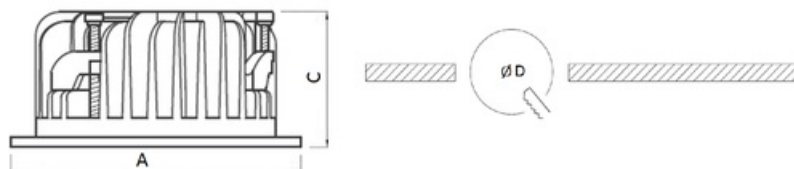

### Package

Светильник в сборе.

Изображение:

Кривая силы света:

Габаритные характеристики:

A	Диаметр	186 мм
C	Высота	86 мм
D	Диаметр (установочный)	162 мм
	Вес	2,2 кг