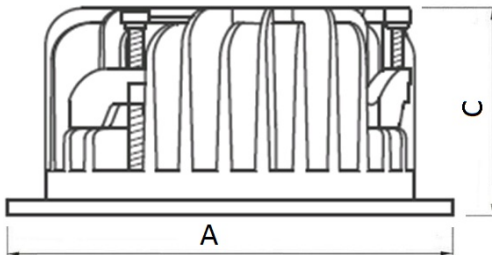

Установка

Встраиваются в подвесные потолки типа Армстронг или в подшивные потолки из гипсокартона.

Конструкция

Литой алюминиевый корпус. Источник питания расположен отдельно (входит в комплект поставки).

Оптическая часть

Матовый рассеиватель из ПММА. Тип светодиодов: SMD.

Package

Светильник в сборе.

Габаритные характеристики

A	Диаметр	186 мм
C	Высота	86 мм
D	Диаметр (установочный)	162 мм
	Вес	1,3 кг

Параметры