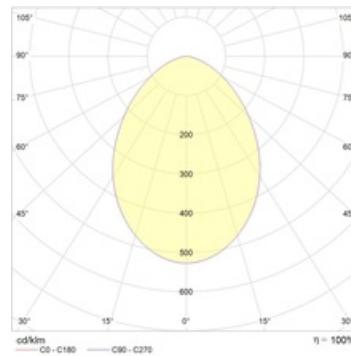

Оптическая часть

Матовый рассеиватель из ПММА. Тип светодиодов: SMD.

Package

Светильник в сборе.

Габаритные характеристики

A	Диаметр	186 мм
C	Высота	86 мм
D	Диаметр (установочный)	162 мм
	Вес	1,3 кг

Параметры