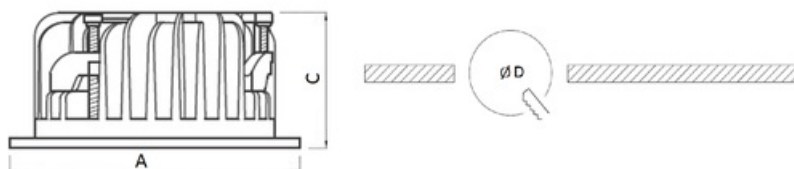

Оптическая часть

Матовый рассеиватель из ПММА. Тип светодиодов: SMD.

Package

Светильник в сборе.

Изображение:

Кривая силы света:

Габаритные характеристики:

A	Диаметр	186 мм
C	Высота	86 мм
D	Диаметр (установочный)	162 мм
	Вес	1,3 кг