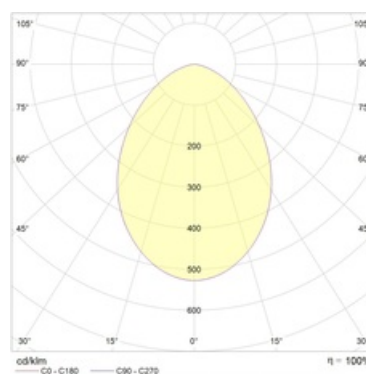

Оптическая часть

Матовый рассеиватель из ПММА. Тип светодиодов: SMD.

Package

Светильник в сборе.

Изображение:

Кривая силы света:

Габаритные характеристики:

A	Диаметр	186 мм
C	Высота	86 мм
D	Диаметр (установочный)	162 мм
	Вес	1,3 кг