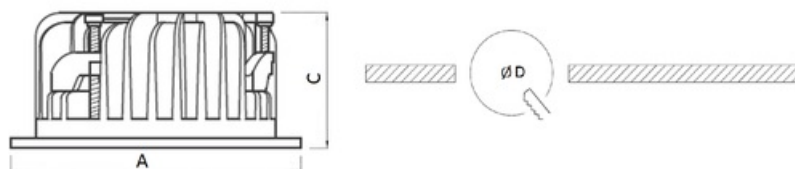

Оптическая часть

Матовый рассеиватель из ПММА. Тип светодиодов: SMD.

Package

Светильник в сборе.

Изображение:

Кривая силы света:

Габаритные характеристики:

A	Диаметр	186 мм
C	Высота	86 мм
D	Диаметр (установочный)	162 мм
	Вес	2,1 кг