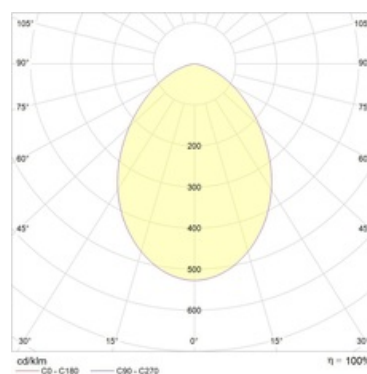

Оптическая часть

Матовый рассеиватель из ПММА. Тип светодиодов: SMD.

Package

Светильник в сборе.

Изображение:

Кривая силы света:

Габаритные характеристики:

A	Диаметр	186 мм
C	Высота	86 мм
D	Диаметр (установочный)	162 мм
	Вес	2,1 кг