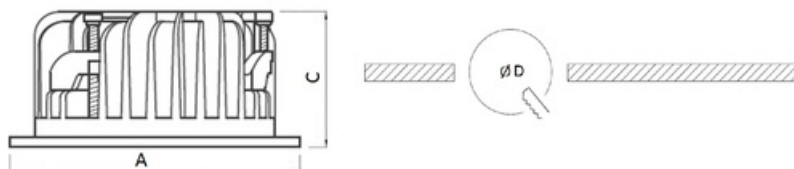

Оптическая часть

Матовый рассеиватель из ПММА. Тип светодиодов: SMD.

Package

Светильник в сборе.

Изображение:

Кривая силы света:

Габаритные характеристики:

A	Диаметр	186 мм
C	Высота	86 мм
D	Диаметр (установочный)	162 мм
	Вес	1,3 кг