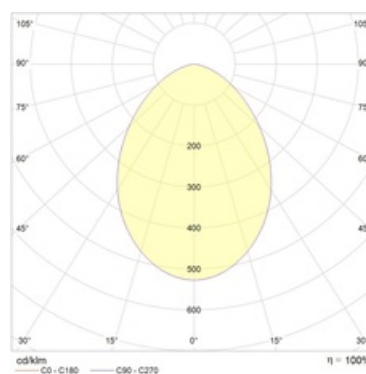

Оптическая часть

Матовый рассеиватель из ПММА. Тип светодиодов: SMD.

Package

Светильник в сборе.

Изображение:

Кривая силы света:

Габаритные характеристики:

A	Диаметр	186 мм
C	Высота	86 мм
D	Диаметр (установочный)	162 мм
	Вес	1,3 кг