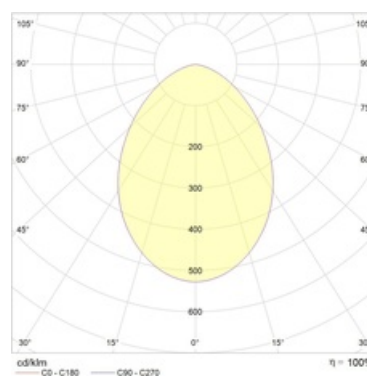

Оптическая часть

Матовый рассеиватель из ПММА. Тип светодиодов: SMD.

Package

Светильник в сборе.

Изображение:

Кривая силы света:

Габаритные характеристики:

A	Диаметр	186 мм
C	Высота	86 мм
D	Диаметр (установочный)	162 мм
	Вес	1,3 кг