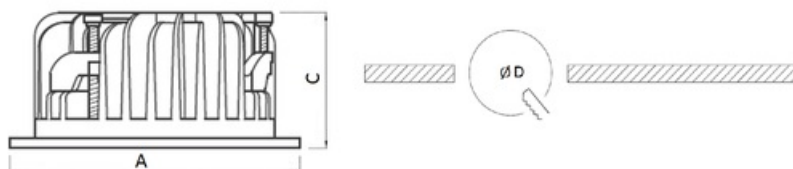

Оптическая часть

Матовый рассеиватель из ПММА. Тип светодиодов: SMD.

Package

Светильник в сборе.

Изображение:

Кривая силы света:

Габаритные характеристики:

A	Диаметр	186 мм
C	Высота	86 мм
D	Диаметр (установочный)	162 мм
	Вес	1,3 кг