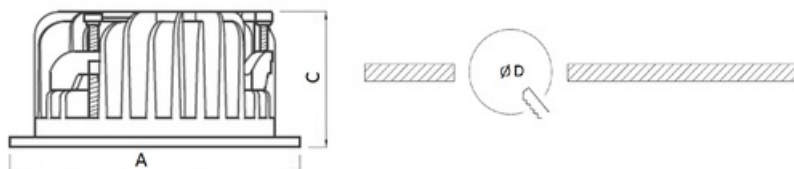

Оптическая часть

Матовый рассеиватель из ПММА. Тип светодиодов: SMD.

Package

Светильник в сборе.

Изображение:

Кривая силы света:

Габаритные характеристики:

A	Диаметр	160 мм
C	Высота	74 мм
D	Диаметр (установочный)	137 мм
	Вес	2,1 кг