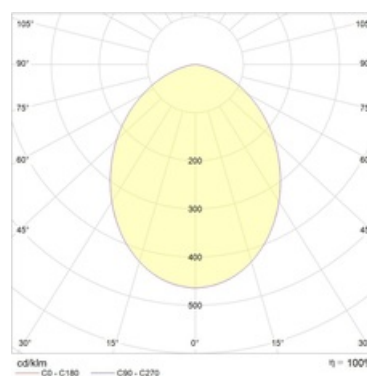

Оптическая часть

Матовый рассеиватель из ПММА. Тип светодиодов: SMD.

Package

Светильник в сборе.

Изображение:

Кривая силы света:

Габаритные характеристики:

A	Диаметр	160 мм
C	Высота	74 мм
D	Диаметр (установочный)	137 мм
	Вес	2,1 кг