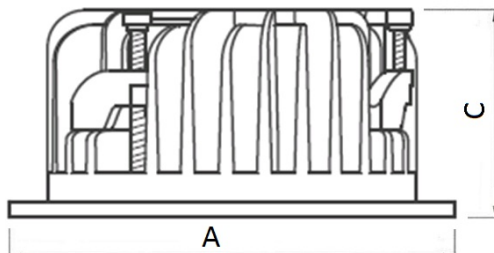

Установка

Встраиваются в подвесные потолки типа Армстронг или в подшивные потолки из гипсокартона.

Конструкция

Литой алюминиевый корпус. Источник питания расположен отдельно (входит в комплект поставки).

Оптическая часть

Матовый рассеиватель из ПММА. Тип светодиодов: SMD.

Package

Светильник в сборе.

Габаритные характеристики

A	Диаметр	160 мм
C	Высота	74 мм
D	Диаметр (установочный)	137 мм
	Вес	1,2 кг

Параметры