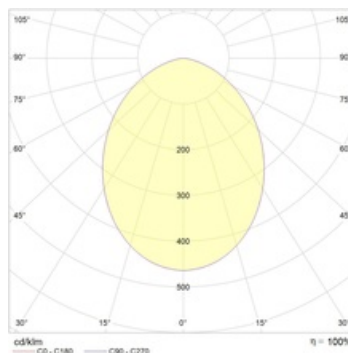

Оптическая часть

Матовый рассеиватель из ПММА. Тип светодиодов: SMD.

Package

Светильник в сборе.

Габаритные характеристики

A	Диаметр	160 мм
C	Высота	74 мм
D	Диаметр (установочный)	137 мм
	Вес	1,2 кг

Параметры