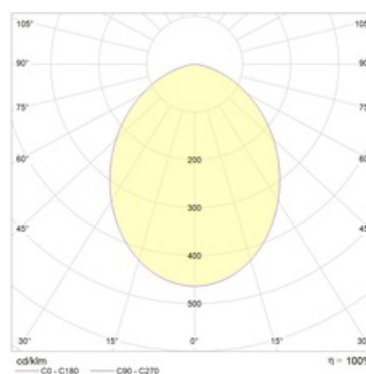

Оптическая часть

Матовый рассеиватель из ПММА. Тип светодиодов: SMD.

Package

Светильник в сборе.

Изображение:

Кривая силы света:

Габаритные характеристики:

A	Диаметр	160 мм
C	Высота	74 мм
D	Диаметр (установочный)	137 мм
	Вес	1,2 кг