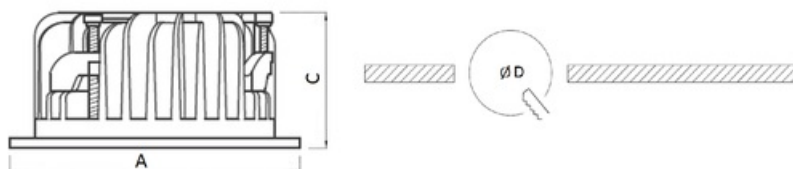

Оптическая часть

Матовый рассеиватель из ПММА. Тип светодиодов: SMD.

Package

Светильник в сборе.

Изображение:

Кривая силы света:

Габаритные характеристики:

A	Диаметр	160 мм
C	Высота	74 мм
D	Диаметр (установочный)	137 мм
	Вес	1,2 кг