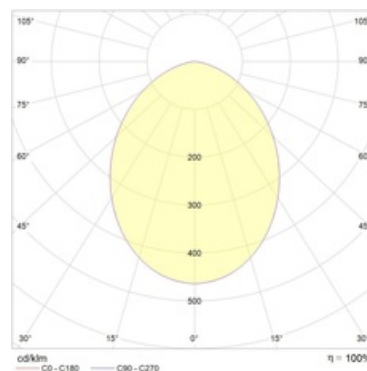

Оптическая часть

Матовый рассеиватель из ПММА. Тип светодиодов: SMD.

Package

Светильник в сборе.

Изображение:

Кривая силы света:

Габаритные характеристики:

A	Диаметр	160 мм
C	Высота	74 мм
D	Диаметр (установочный)	137 мм
	Вес	2,2 кг