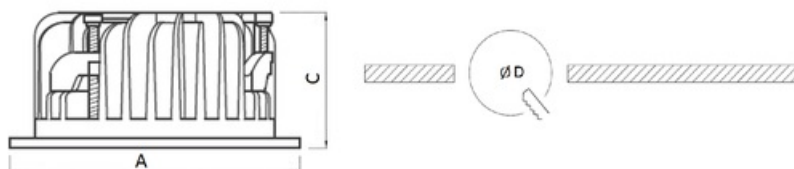

Оптическая часть

Матовый рассеиватель из ПММА. Тип светодиодов: SMD.

Package

Светильник в сборе.

Изображение:

Кривая силы света:

Габаритные характеристики:

A	Диаметр	160 мм
C	Высота	74 мм
D	Диаметр (установочный)	137 мм
	Вес	2,2 кг