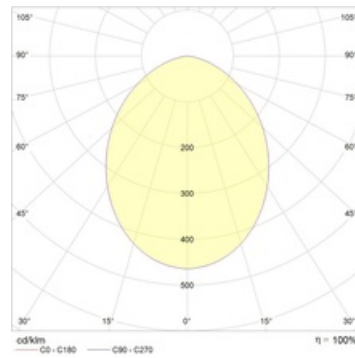

Оптическая часть

Матовый рассеиватель из ПММА. Тип светодиодов: SMD.

Package

Светильник в сборе.

Габаритные характеристики

A	Диаметр	160 мм
C	Высота	74 мм
D	Диаметр (установочный)	137 мм
	Вес	1,2 кг

Параметры