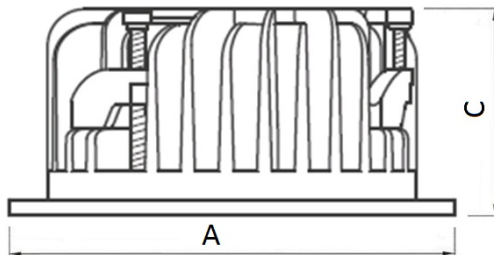

Установка

Встраиваются в подвесные потолки типа Армстронг или в подшивные потолки из гипсокартона.

Конструкция

Литой алюминиевый корпус. Источник питания расположен отдельно (входит в комплект поставки).

Оптическая часть

Матовый рассеиватель из ПММА. Тип светодиодов: SMD.

Package

Светильник в сборе.

Габаритные характеристики

A	Диаметр	160 мм
C	Высота	74 мм
D	Диаметр (установочный)	137 мм
	Вес	1,2 кг

Параметры