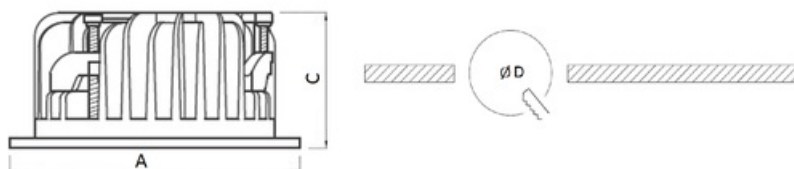

### Package

Светильник в сборе.

Изображение:

Кривая силы света:

Габаритные характеристики:

A	Диаметр	135 мм
C	Высота	68 мм
D	Диаметр (установочный)	113 мм
	Вес	1,1 кг