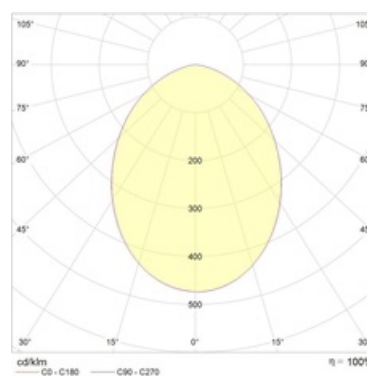

### Оптическая часть

Матовый рассеиватель из ПММА. Тип светодиодов: SMD.

### Package

Светильник в сборе.

Изображение:

Кривая силы света:

Габаритные характеристики:

A	Диаметр	135 мм
C	Высота	68 мм
D	Диаметр (установочный)	113 мм
	Вес	1,1 кг