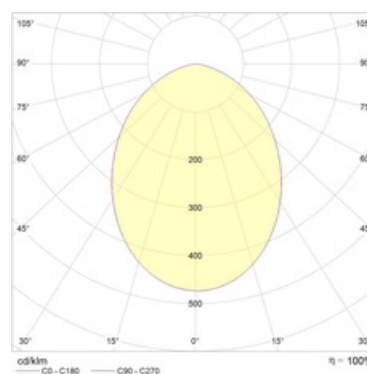

Оптическая часть

Матовый рассеиватель из ПММА. Тип светодиодов: SMD.

Package

Светильник в сборе.

Изображение:

Кривая силы света:

Габаритные характеристики:

A	Диаметр	135 мм
C	Высота	68 мм
D	Диаметр (установочный)	113 мм
	Вес	2 кг

Параметры

1	Артикул	1170001720
2	Тип ИС	LED
3	Световой поток	900 лм
4	Мощность светильника	10 Вт
5	Энергоэффективность	90 лм/Вт
6	Индекс цветопередачи (CRI)	>80
7	Коррелированная цветовая температура (в сфере)	4000 К
8	Коэффициент мощности (cos φ)	> 0,95
9	Переменный/постоянный ток (AC/DC)	Да
10	Диммирование	-
11	Напряжение питания	230 В
12	Класс защиты от поражения током	I
13	Электромагнитная совместимость (ТР ТС 020/2011)	Да
14	Климатическое исполнение	УХЛ4
15	Температурный режим	от +5 до +35 С
16	Цвет корпуса	Белый
17	Класс пожароопасности	-
18	Коэффициент пульсации	<5%
19	Степень защиты (IP)	IP44/IP20
20	Ударпрочность	IK02/0,2 Дж
21	Класс энергоэффективности	A+
22	Блок аварийного питания	Да
23	Угол обзора	D120
24	Гарантия	36 мес.
25	Время работы в аварийном режиме, ч.	1
26	Световой поток в аварийном режиме	50% лм
27	Цвет свечения	Белый