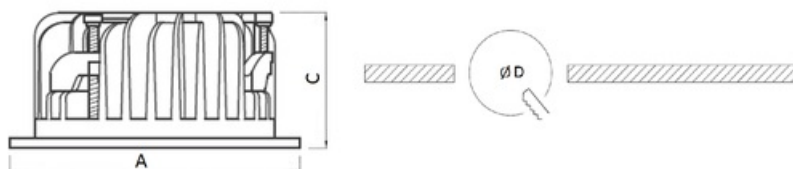

Оптическая часть

Матовый рассеиватель из ПММА. Тип светодиодов: SMD.

Package

Светильник в сборе.

Изображение:

Кривая силы света:

Габаритные характеристики:

A	Диаметр	135 мм
C	Высота	68 мм
D	Диаметр (установочный)	113 мм
	Вес	2 кг

Параметры

1	Артикул	1170001720
2	Тип ИС	LED
3	Световой поток	900 лм
4	Мощность светильника	10 Вт
5	Энергоэффективность	90 лм/Вт
6	Индекс цветопередачи (CRI)	>80
7	Коррелированная цветовая температура (в сфере)	4000 К
8	Коэффициент мощности (cos φ)	> 0,95
9	Переменный/постоянный ток (AC/DC)	Да
10	Диммирование	-
11	Напряжение питания	230 В
12	Класс защиты от поражения током	I
13	Электромагнитная совместимость (ТР ТС 020/2011)	Да
14	Климатическое исполнение	УХЛ4
15	Температурный режим	от +5 до +35 С
16	Цвет корпуса	Белый
17	Класс пожароопасности	-
18	Коэффициент пульсации	<5%
19	Степень защиты (IP)	IP44/IP20
20	Ударпрочность	IK02/0,2 Дж
21	Класс энергоэффективности	A+
22	Блок аварийного питания	Да
23	Угол обзора	D120
24	Гарантия	36 мес.
25	Время работы в аварийном режиме, ч.	1
26	Световой поток в аварийном режиме	50% лм
27	Цвет свечения	Белый