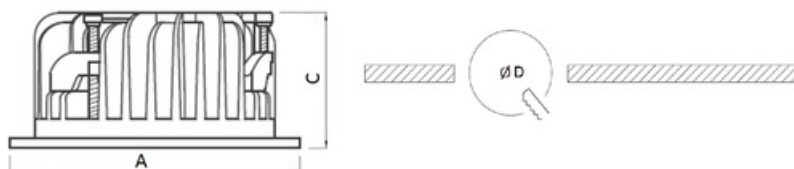

Оптическая часть

Матовый рассеиватель из ПММА. Тип светодиодов: SMD.

Package

Светильник в сборе.

Изображение:

Кривая силы света:

Габаритные характеристики:

A	Диаметр	135 мм
C	Высота	68 мм
D	Диаметр (установочный)	113 мм
	Вес	1,1 кг

Параметры

1	Артикул	1170000850
2	Тип ИС	LED
3	Световой поток	900 лм
4	Мощность светильника	10 Вт
5	Энергоэффективность	90 лм/Вт
6	Индекс цветопередачи (CRI)	>80
7	Коррелированная цветовая температура (в сфере)	4000 К
8	Коэффициент мощности (cos φ)	> 0,75
9	Переменный/постоянный ток (AC/DC)	Да
10	Диммирование	-
11	Напряжение питания	230 В
12	Класс защиты от поражения током	II
13	Электромагнитная совместимость (TP TC 020/2011)	Да
14	Климатическое исполнение	УХЛ4
15	Температурный режим	от +5 до +35 С
16	Цвет корпуса	Белый
17	Класс пожароопасности	-
18	Коэффициент пульсации	0
19	Степень защиты (IP)	IP44/IP20
20	Ударпрочность	IK02/0,2 Дж
21	Класс энергоэффективности	A+
22	Блок аварийного питания	Нет
23	Угол обзора	D120
24	Гарантия	36 мес.
25	Время работы в аварийном режиме, ч.	-
26	Световой поток в аварийном режиме	-
27	Цвет свечения	Белый