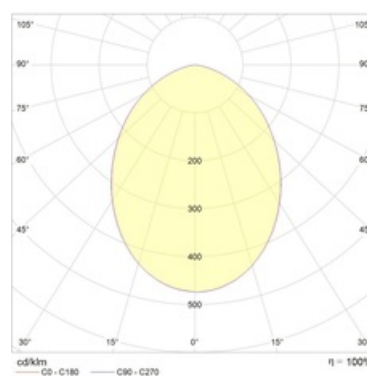

Оптическая часть

Матовый рассеиватель из ПММА. Тип светодиодов: SMD.

Package

Светильник в сборе.

Изображение:

Кривая силы света:

Габаритные характеристики:

A	Диаметр	135 мм
C	Высота	68 мм
D	Диаметр (установочный)	113 мм
	Вес	1,1 кг