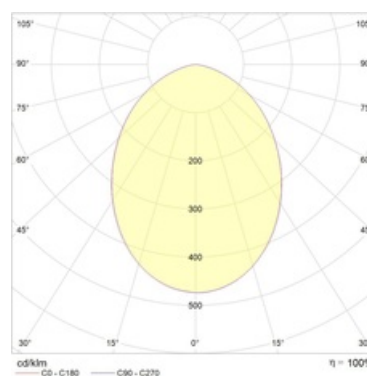

Оптическая часть

Матовый рассеиватель из ПММА. Тип светодиодов: SMD.

Package

Светильник в сборе.

Изображение:

Кривая силы света:

Габаритные характеристики:

A	Диаметр	135 мм
C	Высота	68 мм
D	Диаметр (установочный)	113 мм
	Вес	1,1 кг