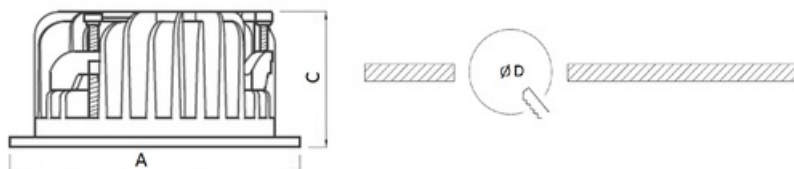

Оптическая часть

Матовый рассеиватель из ПММА. Тип светодиодов: SMD.

Package

Светильник в сборе.

Изображение:

Кривая силы света:

Габаритные характеристики:

A	Диаметр	135 мм
C	Высота	68 мм
D	Диаметр (установочный)	113 мм
	Вес	1,1 кг