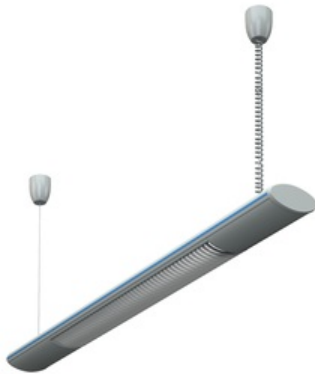

RIVAL LED 80 EM 4000K

Светодиодная подвесная модульная система

Описание

Модульная светодиодная система с высокими световыми потоками для создания законченного и лаконичного проекта освещения с возможностью выстраивания сложной геометрии осветительной установки.

Установка

Подвешивается на стальных тросах к потолку или устанавливается непосредственно на опорную поверхность. Минимальное необходимое число подвесов при установке в линию $n = N+1$, где n — число подвесов, N — число светильников в линии. По одному подвесу в стыковочных узлах замкнутого контура.

Конструкция

Корпус светильника изготовлен из алюминиевого профиля, окрашенного белой порошковой краской. Торцевые крышки, соединительные элементы, комплекты подвесов и питания заказываются отдельно.

Оптическая часть

Профилированный матовый рассеиватель из ПММА. Тип светодиодов: SMD.

Package

Металлизированные решетки входят в комплект поставки. Торцевые крышки, соединительные элементы, комплекты питания и подвесы заказываются отдельно. Минимально необходимое количество подвесов при установке в линию $n = N+1$, где n — число подвесов, N — число светильников, установленных в линию. По одному подвесу в стыковочных узлах замкнутого контура.

Изображение: