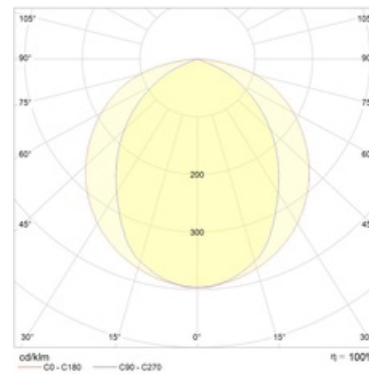

Изображение:

Кривая силы света:

Габаритные характеристики:

A	Длина	2200 мм
B	Ширина	140 мм
C	Высота	65 мм
Вес		5,5 кг

Параметры

1	Артикул	1310000080
2	Тип ИС	LED
3	Световой поток	8200 лм
4	Мощность светильника	74 Вт
5	Энергоэффективность	111 лм/Вт
6	Индекс цветопередачи (CRI)	>80
7	Коррелированная цветовая температура (в сфере)	4000 К
8	Коэффициент мощности (cos φ)	> 0,95
9	Переменный/постоянный ток (AC/DC)	Да
10	Диммирование	-
11	Напряжение питания	230 В
12	Класс защиты от поражения током	I
13	Электромагнитная совместимость (TP TC 020/2011)	Да
14	Климатическое исполнение	УХЛ4
15	Температурный режим	от +5 до +35 С
16	Цвет корпуса	Белый
17	Класс пожароопасности	-
18	Коэффициент пульсации	<5%
19	Степень защиты (IP)	IP20
20	Ударпрочность	IK02/0,2 Дж
21	Класс энергоэффективности	A+
22	Блок аварийного питания	Да
23	Угол обзора	D120
24	Гарантия	36 мес.
25	Время работы в аварийном режиме, ч.	1
26	Световой поток в аварийном режиме	4% лм
27	Цвет свечения	Белый