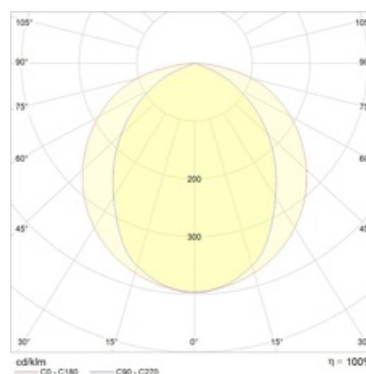

Изображение:

Кривая силы света:

Габаритные характеристики:

A	Длина	2200 мм
B	Ширина	140 мм
C	Высота	65 мм
	Вес	5,5 кг

Параметры

1	Артикул	1310000040
2	Тип ИС	LED
3	Световой поток	8200 лм
4	Мощность светильника	74 Вт
5	Энергоэффективность	111 лм/Вт
6	Индекс цветопередачи (CRI)	>80
7	Коррелированная цветовая температура (в сфере)	4000 К
8	Коэффициент мощности (cos φ)	> 0,95
9	Переменный/постоянный ток (AC/DC)	Да
10	Диммирование	-
11	Напряжение питания	230 В
12	Класс защиты от поражения током	I
13	Электромагнитная совместимость (TP TC 020/2011)	Да
14	Климатическое исполнение	УХЛ4
15	Температурный режим	от +5 до +35 С
16	Цвет корпуса	Белый
17	Класс пожароопасности	-
18	Коэффициент пульсации	<5%
19	Степень защиты (IP)	IP20
20	Ударпрочность	IK02/0,2 Дж
21	Класс энергоэффективности	A+
22	Блок аварийного питания	Нет
23	Угол обзора	D120
24	Гарантия	36 мес.
25	Время работы в аварийном режиме, ч.	-
26	Световой поток в аварийном режиме	-
27	Цвет свечения	Белый