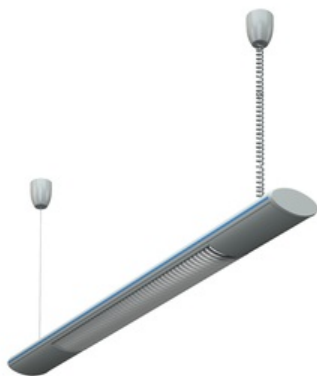

RIVAL LED 80 4000K

Светодиодная подвесная модульная система

Описание

Модульная светодиодная система с высокими световыми потоками для создания законченного и лаконичного проекта освещения с возможностью выстраивания сложной геометрии осветительной установки.

Установка

Подвешивается на стальных тросах к потолку или устанавливается непосредственно на опорную поверхность. Минимальное необходимое число подвесов при установке в линию $n = N+1$, где n — число подвесов, N — число светильников в линии. По одному подвесу в стыковочных узлах замкнутого контура.

Конструкция

Корпус светильника изготовлен из алюминиевого профиля, окрашенного белой порошковой краской. Торцевые крышки, соединительные элементы, комплекты подвесов и питания заказываются отдельно.

Оптическая часть

Профилированный матовый рассеиватель из ПММА. Тип светодиодов: SMD.

Package

Металлизированные решетки входят в комплект поставки. Торцевые крышки, соединительные элементы, комплекты питания и подвесы заказываются отдельно. Минимально необходимое количество подвесов при установке в линию $n = N+1$, где n — число подвесов, N — число светильников, установленных в линию. По одному подвесу в стыковочных узлах замкнутого контура.

Изображение: