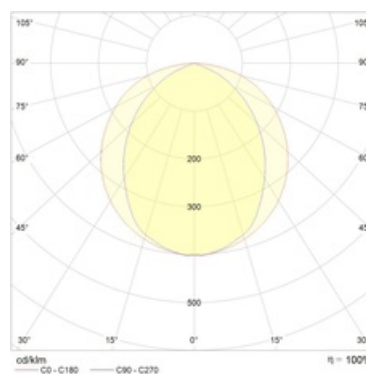

Изображение:

Кривая силы света:

Габаритные характеристики:

A	Длина	1755 мм
B	Ширина	140 мм
C	Высота	65 мм
	Вес	4,6 кг

Параметры

1	Артикул	1310000150
2	Тип ИС	LED
3	Световой поток	6000 лм
4	Мощность светильника	54 Вт
5	Энергоэффективность	111 лм/Вт
6	Индекс цветопередачи (CRI)	>80
7	Коррелированная цветовая температура (в сфере)	4000 К
8	Коэффициент мощности (cos φ)	> 0,95
9	Переменный/постоянный ток (AC/DC)	Да
10	Диммирование	Протокол DALI
11	Напряжение питания	230 В
12	Класс защиты от поражения током	I
13	Электромагнитная совместимость (TP TC 020/2011)	Да
14	Климатическое исполнение	УХЛ4
15	Температурный режим	от +5 до +35 С
16	Цвет корпуса	Белый
17	Класс пожароопасности	-
18	Коэффициент пульсации	<5%
19	Степень защиты (IP)	IP20
20	Ударпрочность	IK02/0,2 Дж
21	Класс энергоэффективности	A+
22	Блок аварийного питания	Нет
23	Угол обзора	D120
24	Гарантия	36 мес.
25	Время работы в аварийном режиме, ч.	-
26	Световой поток в аварийном режиме	-
27	Цвет свечения	Белый