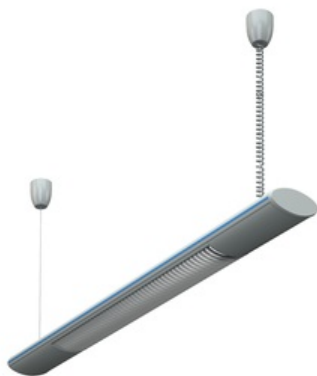

RIVAL LED 60 HFD 4000K

Светодиодная подвесная модульная система

Описание

Модульная светодиодная система с высокими световыми потоками для создания законченного и лаконичного проекта освещения с возможностью выстраивания сложной геометрии осветительной установки.

Установка

Подвешивается на стальных тросах к потолку или устанавливается непосредственно на опорную поверхность. Минимальное необходимое число подвесов при установке в линию $n = N+1$, где n — число подвесов, N — число светильников в линии. По одному подвесу в стыковочных узлах замкнутого контура.

Конструкция

Корпус светильника изготовлен из алюминиевого профиля, окрашенного белой порошковой краской. Торцевые крышки, соединительные элементы, комплекты подвесов и питания заказываются отдельно.

Оптическая часть

Профилированный матовый рассеиватель из ПММА. Тип светодиодов: SMD.

Package

Металлизированные решетки входят в комплект поставки. Торцевые крышки, соединительные элементы, комплекты питания и подвесы заказываются отдельно. Минимально необходимое количество подвесов при установке в линию $n = N+1$, где n — число подвесов, N — число светильников, установленных в линию. По одному подвесу в стыковочных узлах замкнутого контура.

Изображение: