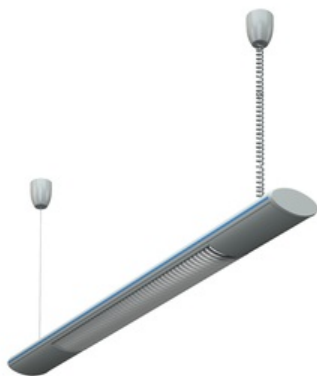

RIVAL LED 60 EM 4000K

Светодиодная подвесная модульная система

Описание

Модульная светодиодная система с высокими световыми потоками для создания законченного и лаконичного проекта освещения с возможностью выстраивания сложной геометрии осветительной установки.

Установка

Подвешивается на стальных тросах к потолку или устанавливается непосредственно на опорную поверхность. Минимальное необходимое число подвесов при установке в линию $n = N+1$, где n — число подвесов, N — число светильников в линии. По одному подвесу в стыковочных узлах замкнутого контура.

Конструкция

Корпус светильника изготовлен из алюминиевого профиля, окрашенного белой порошковой краской. Торцевые крышки, соединительные элементы, комплекты подвесов и питания заказываются отдельно.

Оптическая часть

Профилированный матовый рассеиватель из ПММА. Тип светодиодов: SMD.

Package

Металлизированные решетки входят в комплект поставки. Торцевые крышки, соединительные элементы, комплекты питания и подвесы заказываются отдельно. Минимально необходимое количество подвесов при установке в линию $n = N+1$, где n — число подвесов, N — число светильников, установленных в линию. По одному подвесу в стыковочных узлах замкнутого контура.

Изображение: