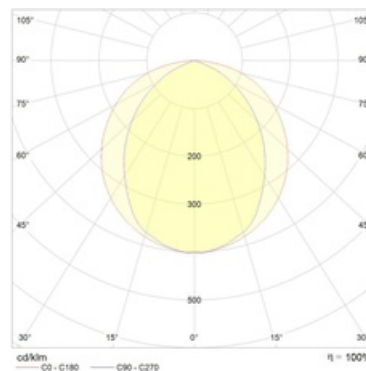

Изображение:

Кривая силы света:

Габаритные характеристики:

A	Длина	1755 мм
B	Ширина	140 мм
C	Высота	65 мм
	Вес	4,8 кг

Параметры

1	Артикул	1310000070
2	Тип ИС	LED
3	Световой поток	6000 лм
4	Мощность светильника	54 Вт
5	Энергоэффективность	111 лм/Вт
6	Индекс цветопередачи (CRI)	>80
7	Коррелированная цветовая температура (в сфере)	4000 К
8	Коэффициент мощности (cos φ)	> 0,95
9	Переменный/постоянный ток (AC/DC)	Да
10	Диммирование	-
11	Напряжение питания	230 В
12	Класс защиты от поражения током	I
13	Электромагнитная совместимость (TP TC 020/2011)	Да
14	Климатическое исполнение	УХЛ4
15	Температурный режим	от +5 до +35 С
16	Цвет корпуса	Белый
17	Класс пожароопасности	-
18	Коэффициент пульсации	<5%
19	Степень защиты (IP)	IP20
20	Ударпрочность	IK02/0,2 Дж
21	Класс энергоэффективности	A+
22	Блок аварийного питания	Да
23	Угол обзора	D120
24	Гарантия	36 мес.
25	Время работы в аварийном режиме, ч.	1
26	Световой поток в аварийном режиме	6% лм
27	Цвет свечения	Белый