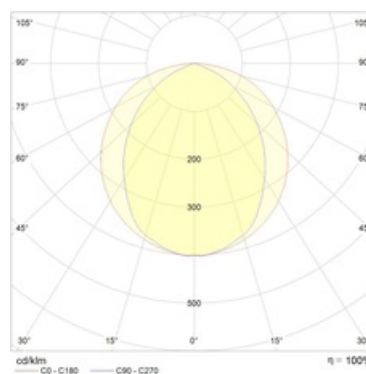

Изображение:

Кривая силы света:

Габаритные характеристики:

A	Длина	1755 мм
B	Ширина	140 мм
C	Высота	65 мм
	Вес	4,6 кг

Параметры

1	Артикул	1310000030
2	Тип ИС	LED
3	Световой поток	6000 лм
4	Мощность светильника	54 Вт
5	Энергоэффективность	111 лм/Вт
6	Индекс цветопередачи (CRI)	>80
7	Коррелированная цветовая температура (в сфере)	4000 К
8	Коэффициент мощности (cos φ)	> 0,95
9	Переменный/постоянный ток (AC/DC)	Да
10	Диммирование	-
11	Напряжение питания	230 В
12	Класс защиты от поражения током	I
13	Электромагнитная совместимость (TP TC 020/2011)	Да
14	Климатическое исполнение	УХЛ4
15	Температурный режим	от +5 до +35 С
16	Цвет корпуса	Белый
17	Класс пожароопасности	-
18	Коэффициент пульсации	<5%
19	Степень защиты (IP)	IP20
20	Ударпрочность	IK02/0,2 Дж
21	Класс энергоэффективности	A+
22	Блок аварийного питания	Нет
23	Угол обзора	D120
24	Гарантия	36 мес.
25	Время работы в аварийном режиме, ч.	-
26	Световой поток в аварийном режиме	-
27	Цвет свечения	Белый