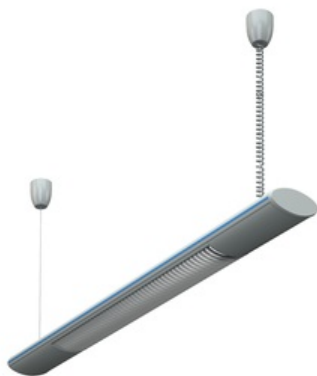

RIVAL LED 60 4000K

Светодиодная подвесная модульная система

Описание

Модульная светодиодная система с высокими световыми потоками для создания законченного и лаконичного проекта освещения с возможностью выстраивания сложной геометрии осветительной установки.

Установка

Подвешивается на стальных тросах к потолку или устанавливается непосредственно на опорную поверхность. Минимальное необходимое число подвесов при установке в линию $n = N+1$, где n — число подвесов, N — число светильников в линии. По одному подвесу в стыковочных узлах замкнутого контура.

Конструкция

Корпус светильника изготовлен из алюминиевого профиля, окрашенного белой порошковой краской. Торцевые крышки, соединительные элементы, комплекты подвесов и питания заказываются отдельно.

Оптическая часть

Профилированный матовый рассеиватель из ПММА. Тип светодиодов: SMD.

Package

Металлизированные решетки входят в комплект поставки. Торцевые крышки, соединительные элементы, комплекты питания и подвесы заказываются отдельно. Минимально необходимое количество подвесов при установке в линию $n = N+1$, где n — число подвесов, N — число светильников, установленных в линию. По одному подвесу в стыковочных узлах замкнутого контура.

Изображение: