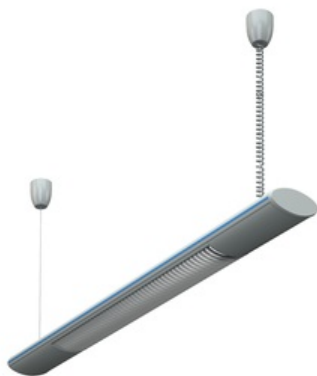

RIVAL LED 40 EM 4000K

Светодиодная подвесная модульная система

Описание

Модульная светодиодная система с высокими световыми потоками для создания законченного и лаконичного проекта освещения с возможностью выстраивания сложной геометрии осветительной установки.

Установка

Подвешивается на стальных тросах к потолку или устанавливается непосредственно на опорную поверхность. Минимальное необходимое число подвесов при установке в линию $n = N+1$, где n — число подвесов, N — число светильников в линии. По одному подвесу в стыковочных узлах замкнутого контура.

Конструкция

Корпус светильника изготовлен из алюминиевого профиля, окрашенного белой порошковой краской. Торцевые крышки, соединительные элементы, комплекты подвесов и питания заказываются отдельно.

Оптическая часть

Профилированный матовый рассеиватель из ПММА. Тип светодиодов: SMD.

Package

Металлизированные решетки входят в комплект поставки. Торцевые крышки, соединительные элементы, комплекты питания и подвесы заказываются отдельно. Минимально необходимое количество подвесов при установке в линию $n = N+1$, где n — число подвесов, N — число светильников, установленных в линию. По одному подвесу в стыковочных узлах замкнутого контура.

Изображение: