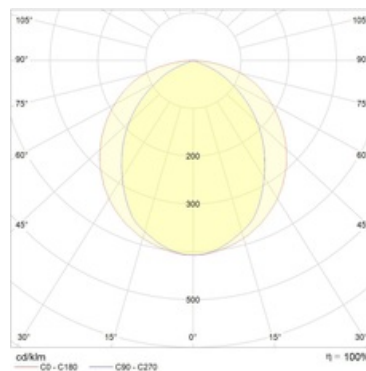

Изображение:

Кривая силы света:

Габаритные характеристики:

A	Длина	1481 мм
B	Ширина	140 мм
C	Высота	65 мм
	Вес	4,5 кг

Параметры

1	Артикул	1310000060
2	Тип ИС	LED
3	Световой поток	4300 лм
4	Мощность светильника	42 Вт
5	Энергоэффективность	102 лм/Вт
6	Индекс цветопередачи (CRI)	>80
7	Коррелированная цветовая температура (в сфере)	4000 К
8	Коэффициент мощности (cos φ)	> 0,95
9	Переменный/постоянный ток (AC/DC)	Да
10	Диммирование	-
11	Напряжение питания	230 В
12	Класс защиты от поражения током	I
13	Электромагнитная совместимость (TP TC 020/2011)	Да
14	Климатическое исполнение	УХЛ4
15	Температурный режим	от +5 до +35 С
16	Цвет корпуса	Белый
17	Класс пожароопасности	-
18	Коэффициент пульсации	<5%
19	Степень защиты (IP)	IP20
20	Ударпрочность	IK02/0,2 Дж
21	Класс энергоэффективности	A+
22	Блок аварийного питания	Да
23	Угол обзора	D120
24	Гарантия	36 мес.
25	Время работы в аварийном режиме, ч.	1
26	Световой поток в аварийном режиме	13% лм
27	Цвет свечения	Белый