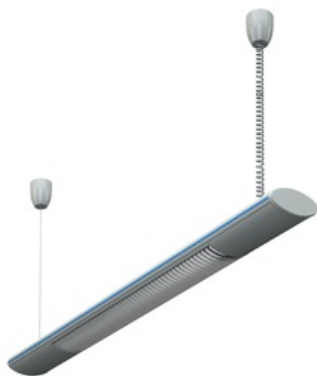

RIVAL LED 40 4000K

Светодиодная подвесная модульная система

Описание

Модульная светодиодная система с высокими световыми потоками для создания законченного и лаконичного проекта освещения с возможностью выстраивания сложной геометрии осветительной установки.

Установка

Подвешивается на стальных тросах к потолку или устанавливается непосредственно на опорную поверхность. Минимальное необходимое число подвесов при установке в линию $n = N+1$, где n — число подвесов, N — число светильников в линии. По одному подвесу в стыковочных узлах замкнутого контура.

Конструкция

Корпус светильника изготовлен из алюминиевого профиля, окрашенного белой порошковой краской. Торцевые крышки, соединительные элементы, комплекты подвесов и питания заказываются отдельно.

Оптическая часть

Профилированный матовый рассеиватель из ПММА. Тип светодиодов: SMD.

Package

Металлизированные решетки входят в комплект поставки. Торцевые крышки, соединительные элементы, комплекты питания и подвесы заказываются отдельно. Минимально необходимое количество подвесов при установке в линию $n = N+1$, где n — число подвесов, N — число светильников, установленных в линию. По одному подвесу в стыковочных узлах замкнутого контура.

Изображение: