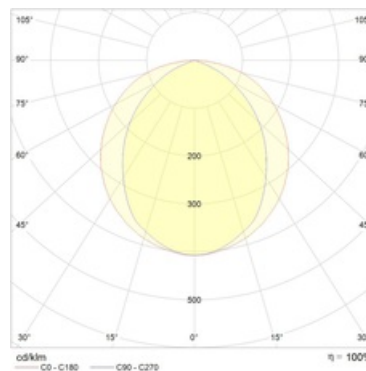

#### Кривая силы света:

#### Габаритные характеристики:

A	Длина	1481 мм
B	Ширина	140 мм
C	Высота	65 мм
	Вес	3,8 кг