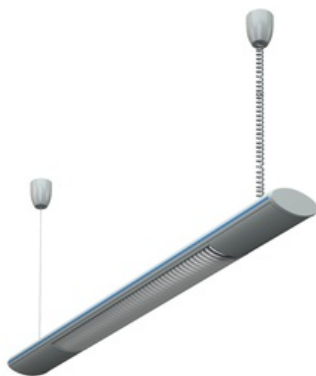

RIVAL ECO LED 30 4000K

Светодиодная подвесная модульная система

Описание

Модульная светодиодная система с высокими световыми потоками для создания законченного и лаконичного проекта освещения с возможностью выстраивания сложной геометрии осветительной установки.

Установка

Подвешивается на стальных тросах к потолку или устанавливается непосредственно на опорную поверхность. Минимальное необходимое число подвесов при установке в линию $n = N+1$, где n — число подвесов, N — число светильников в линии. По одному подвесу в стыковочных узлах замкнутого контура.

Конструкция

Корпус светильника изготовлен из алюминиевого профиля, окрашенного белой порошковой краской. Торцевые крышки, соединительные элементы, комплекты подвесов и питания заказываются отдельно.

Оптическая часть

Профилированный матовый рассеиватель из ПММА. Тип светодиодов: SMD.

Package

Металлизированные решетки входят в комплект поставки. Торцевые крышки, соединительные элементы, комплекты питания и подвесы заказываются отдельно. Минимально необходимое количество подвесов при установке в линию $n = N+1$, где n — число подвесов, N — число светильников, установленных в линию. По одному подвесу в стыковочных узлах замкнутого контура.

Изображение: