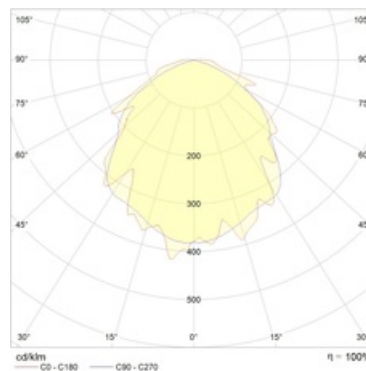

Изображение:

Кривая силы света:

Габаритные характеристики:

A	Длина	1481 мм
B	Ширина	140 мм
C	Высота	65 мм
	Вес	3,8 кг

Параметры

1	Артикул	1310000240
2	Тип ИС	LED
3	Световой поток	3500 лм
4	Мощность светильника	36 Вт
5	Энергоэффективность	97 лм/Вт
6	Индекс цветопередачи (CRI)	>80
7	Коррелированная цветовая температура (в сфере)	4000 К
8	Коэффициент мощности (cos φ)	> 0,95
9	Переменный/постоянный ток (AC/DC)	Да
10	Диммирование	-
11	Напряжение питания	230 В
12	Класс защиты от поражения током	I
13	Электромагнитная совместимость (TP TC 020/2011)	Да
14	Климатическое исполнение	УХЛ4
15	Температурный режим	от +5 до +35 С
16	Цвет корпуса	Белый
17	Класс пожароопасности	-
18	Коэффициент пульсации	<5%
19	Степень защиты (IP)	IP20
20	Ударпрочность	IK02/0,2 Дж
21	Класс энергоэффективности	A+
22	Блок аварийного питания	Нет
23	Угол обзора	D120
24	Гарантия	36 мес.
25	Время работы в аварийном режиме, ч.	-
26	Световой поток в аварийном режиме	-
27	Цвет свечения	Белый