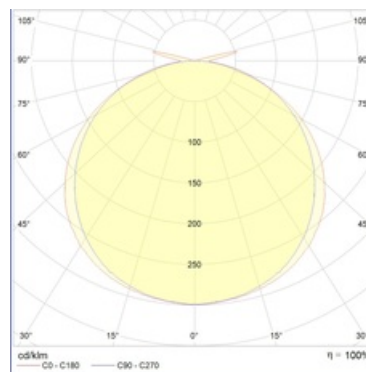

Изображение:

Кривая силы света:

Габаритные характеристики:

A	Длина	1642 мм
B	Ширина	224 мм
C	Высота	107 мм
D	Длина (установочная)	1554 мм
	Вес	6,5 кг

Параметры

1	Артикул	1323000060
2	Тип ИС	LED
3	Световой поток	3600 лм
4	Мощность светильника	36 Вт
5	Энергоэффективность	100 лм/Вт
6	Индекс цветопередачи (CRI)	>80
7	Коррелированная цветовая температура (в сфере)	4000 К
8	Коэффициент мощности (cos φ)	> 0,95
9	Переменный/постоянный ток (AC/DC)	Да
10	Диммирование	Протокол DALI
11	Напряжение питания	230 В
12	Класс защиты от поражения током	I
13	Электромагнитная совместимость (TP TC 020/2011)	Да
14	Климатическое исполнение	УХЛ4
15	Температурный режим	от +5 до +35 С
16	Цвет корпуса	Металлик
17	Класс пожароопасности	-
18	Коэффициент пульсации	<5%
19	Степень защиты (IP)	IP20
20	Ударпрочность	IK02/0,2 Дж
21	Класс энергоэффективности	A+
22	Блок аварийного питания	Нет
23	Угол обзора	D120
24	Гарантия	36 мес.
25	Время работы в аварийном режиме, ч.	-
26	Световой поток в аварийном режиме	-
27	Цвет свечения	Белый