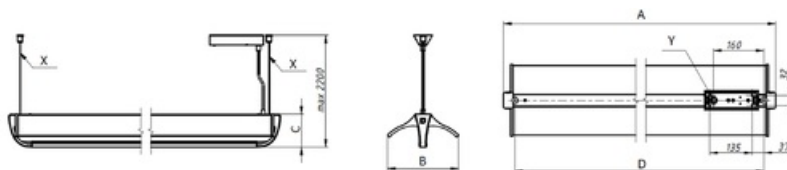

Установка

Монтируется на поверхность потолка на тросовых подвесах.

Конструкция

Корпус светильника изготовлен из алюминиевого профиля, окрашенного порошковой краской цвета металлик. Торцевые крышки выполнены из алюминия методом литья под давлением. Драйвер расположен внутри корпуса светильника.

Package

Система подвесов входит в комплект светильника. При установке в линию необходимо использовать модули: CS – начальный элемент модульной системы, светильник с одной торцевой крышкой, комплектом соединительных элементов и вводом питания; CL – конечный элемент модульной системы, светильник с одной торцевой крышкой и комплектом соединительных элементов; CE – основной элемент модульной системы, светильник без торцевых крышек, с комплектом соединительных элементов. Максимальное количество светильников, объединяющихся в одну световую линию со сквозной проводкой – 60 шт.

Изображение:

Кривая силы света:

Габаритные характеристики:

A	Длина	1642 мм
B	Ширина	224 мм
C	Высота	107 мм
D	Длина (установочная)	1554 мм
	Вес	6,5 кг

Параметры

1	Артикул	1323000060
2	Тип ИС	LED
3	Световой поток	3600 лм
4	Мощность светильника	36 Вт
5	Энергоэффективность	100 лм/Вт
6	Индекс цветопередачи (CRI)	>80
7	Коррелированная цветовая температура (в сфере)	4000 К
8	Коэффициент мощности (cos φ)	> 0,95
9	Переменный/постоянный ток (AC/DC)	Да
10	Диммирование	Протокол DALI
11	Напряжение питания	230 В
12	Класс защиты от поражения током	I
13	Электромагнитная совместимость (TP TC 020/2011)	Да
14	Климатическое исполнение	УХЛ4
15	Температурный режим	от +5 до +35 С
16	Цвет корпуса	Металлик
17	Класс пожароопасности	-
18	Коэффициент пульсации	<5%
19	Степень защиты (IP)	IP20
20	Ударпрочность	IK02/0,2 Дж
21	Класс энергоэффективности	A+
22	Блок аварийного питания	Нет
23	Угол обзора	D120
24	Гарантия	36 мес.
25	Время работы в аварийном режиме, ч.	-
26	Световой поток в аварийном режиме	-
27	Цвет свечения	Белый