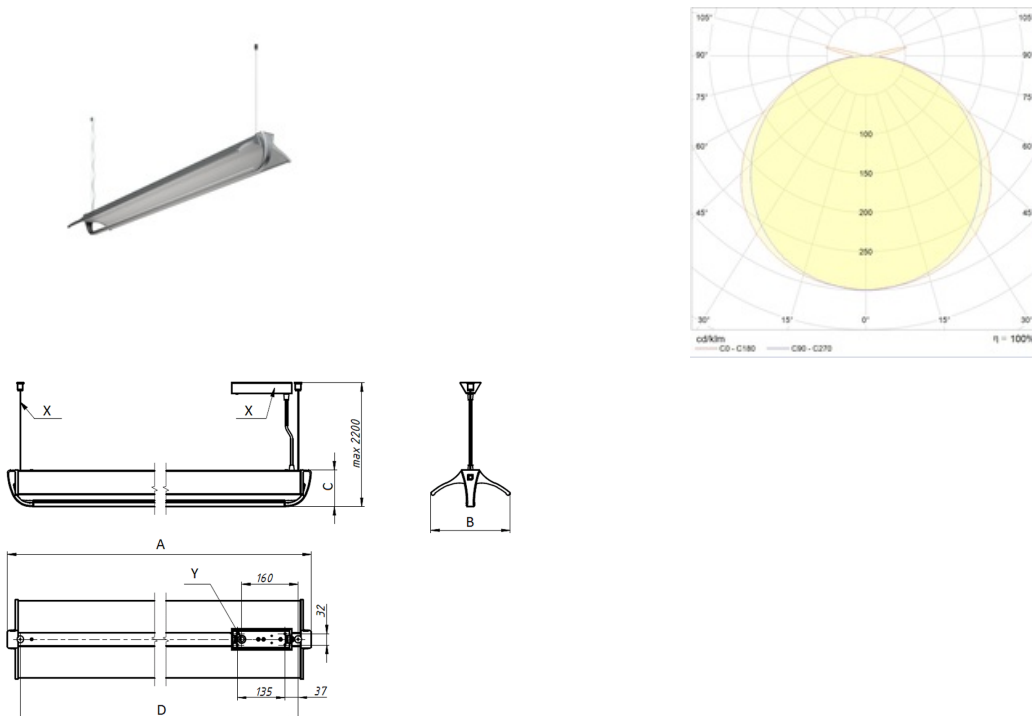

## Установка

Монтируется на поверхность потолка на тросовых подвесах.

## Конструкция

Корпус светильника изготовлен из алюминиевого профиля, окрашенного порошковой краской цвета металлик. Торцевые крышки выполнены из алюминия методом литья под давлением. Драйвер расположен внутри корпуса светильника.

## Габаритные характеристики

A	Длина	1581 мм
B	Ширина	224 мм
C	Высота	107 мм
D	Длина (установочная)	1506 мм
	Вес	6,5 кг