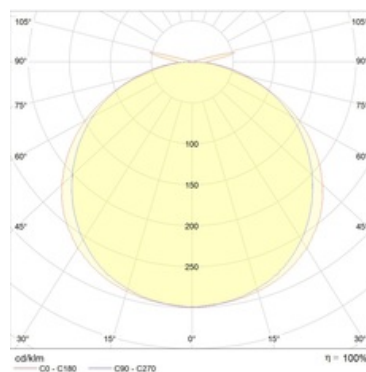

Изображение:

Кривая силы света:

Габаритные характеристики:

A	Длина	1642 мм
B	Ширина	224 мм
C	Высота	107 мм
D	Длина (установочная)	1554 мм
	Вес	6,5 кг

Параметры

1	Артикул	1323000020
2	Тип ИС	LED
3	Световой поток	3600 лм
4	Мощность светильника	36 Вт
5	Энергоэффективность	100 лм/Вт
6	Индекс цветопередачи (CRI)	>80
7	Коррелированная цветовая температура (в сфере)	4000 К
8	Коэффициент мощности (cos φ)	> 0,97
9	Переменный/постоянный ток (AC/DC)	Да
10	Диммирование	-
11	Напряжение питания	230 В
12	Класс защиты от поражения током	I
13	Электромагнитная совместимость (TP TC 020/2011)	Да
14	Климатическое исполнение	УХЛ4
15	Температурный режим	от +5 до +35 С
16	Цвет корпуса	Металлик
17	Класс пожароопасности	-
18	Коэффициент пульсации	<5%
19	Степень защиты (IP)	IP20
20	Ударпрочность	IK02/0,2 Дж
21	Класс энергоэффективности	A+
22	Блок аварийного питания	Нет
23	Угол обзора	D120
24	Гарантия	36 мес.
25	Время работы в аварийном режиме, ч.	-
26	Световой поток в аварийном режиме	-
27	Цвет свечения	Белый