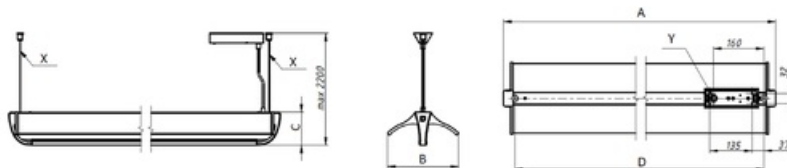

Установка

Монтируется на поверхность потолка на тросовых подвесах.

Конструкция

Корпус светильника изготовлен из алюминиевого профиля, окрашенного порошковой краской цвета металлик. Торцевые крышки выполнены из алюминия методом литья под давлением. Драйвер расположен внутри корпуса светильника.

Package

Система подвесов входит в комплект светильника. При установке в линию необходимо использовать модули: CS – начальный элемент модульной системы, светильник с одной торцевой крышкой, комплектом соединительных элементов и вводом питания; CL – конечный элемент модульной системы, светильник с одной торцевой крышкой и комплектом соединительных элементов; CE – основной элемент модульной системы, светильник без торцевых крышек, с комплектом соединительных элементов. Максимальное количество светильников, объединяющихся в одну световую линию со сквозной проводкой – 60 шт.

Изображение:

Кривая силы света:

Габаритные характеристики:

A	Длина	1642 мм
B	Ширина	224 мм
C	Высота	107 мм
D	Длина (установочная)	1554 мм
	Вес	6,5 кг

Параметры

1	Артикул	1323000020
2	Тип ИС	LED
3	Световой поток	3600 лм
4	Мощность светильника	36 Вт
5	Энергоэффективность	100 лм/Вт
6	Индекс цветопередачи (CRI)	>80
7	Коррелированная цветовая температура (в сфере)	4000 К
8	Коэффициент мощности (cos φ)	> 0,97
9	Переменный/постоянный ток (AC/DC)	Да
10	Диммирование	-
11	Напряжение питания	230 В
12	Класс защиты от поражения током	I
13	Электромагнитная совместимость (TP TC 020/2011)	Да
14	Климатическое исполнение	УХЛ4
15	Температурный режим	от +5 до +35 С
16	Цвет корпуса	Металлик
17	Класс пожароопасности	-
18	Коэффициент пульсации	<5%
19	Степень защиты (IP)	IP20
20	Ударпрочность	IK02/0,2 Дж
21	Класс энергоэффективности	A+
22	Блок аварийного питания	Нет
23	Угол обзора	D120
24	Гарантия	36 мес.
25	Время работы в аварийном режиме, ч.	-
26	Световой поток в аварийном режиме	-
27	Цвет свечения	Белый