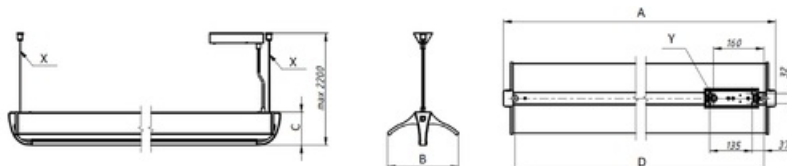

Установка

Монтируется на поверхность потолка на тросовых подвесах.

Конструкция

Корпус светильника изготовлен из алюминиевого профиля, окрашенного порошковой краской цвета металлик. Торцевые крышки выполнены из алюминия методом литья под давлением. Драйвер расположен внутри корпуса светильника.

Package

Система подвесов входит в комплект светильника. При установке в линию необходимо использовать модули: CS – начальный элемент модульной системы, светильник с одной торцевой крышкой, комплектом соединительных элементов и вводом питания; CL – конечный элемент модульной системы, светильник с одной торцевой крышкой и комплектом соединительных элементов; CE – основной элемент модульной системы, светильник без торцевых крышек, с комплектом соединительных элементов. Максимальное количество светильников, объединяющихся в одну световую линию со сквозной проводкой – 60 шт.

Изображение:

Кривая силы света:

Габаритные характеристики:

A	Длина	1142 мм
B	Ширина	224 мм
C	Высота	107 мм
D	Длина (установочная)	1054 мм
	Вес	4,5 кг

Параметры

1	Артикул	1323000010
2	Тип ИС	LED
3	Световой поток	2400 лм
4	Мощность светильника	24 Вт
5	Энергоэффективность	100 лм/Вт
6	Индекс цветопередачи (CRI)	>80
7	Коррелированная цветовая температура (в сфере)	4000 К
8	Коэффициент мощности (cos φ)	> 0,97
9	Переменный/постоянный ток (AC/DC)	Да
10	Диммирование	-
11	Напряжение питания	230 В
12	Класс защиты от поражения током	I
13	Электромагнитная совместимость (TP TC 020/2011)	Да
14	Климатическое исполнение	УХЛ4
15	Температурный режим	от +5 до +35 С
16	Цвет корпуса	Металлик
17	Класс пожароопасности	-
18	Коэффициент пульсации	<5%
19	Степень защиты (IP)	IP20
20	Ударпрочность	IK02/0,2 Дж
21	Класс энергоэффективности	A+
22	Блок аварийного питания	Нет
23	Угол обзора	D120
24	Гарантия	36 мес.
25	Время работы в аварийном режиме, ч.	-
26	Световой поток в аварийном режиме	-
27	Цвет свечения	Белый