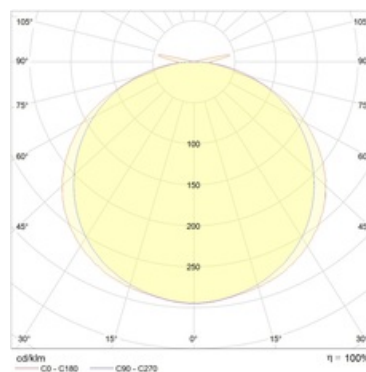

Изображение:

Кривая силы света:

Габаритные характеристики:

A	Длина	1142 мм
B	Ширина	224 мм
C	Высота	107 мм
D	Длина (установочная)	1054 мм
	Вес	4,5 кг

Параметры

1	Артикул	1323000010
2	Тип ИС	LED
3	Световой поток	2400 лм
4	Мощность светильника	24 Вт
5	Энергоэффективность	100 лм/Вт
6	Индекс цветопередачи (CRI)	>80
7	Коррелированная цветовая температура (в сфере)	4000 К
8	Коэффициент мощности (cos φ)	> 0,97
9	Переменный/постоянный ток (AC/DC)	Да
10	Диммирование	-
11	Напряжение питания	230 В
12	Класс защиты от поражения током	I
13	Электромагнитная совместимость (TP TC 020/2011)	Да
14	Климатическое исполнение	УХЛ4
15	Температурный режим	от +5 до +35 С
16	Цвет корпуса	Металлик
17	Класс пожароопасности	-
18	Коэффициент пульсации	<5%
19	Степень защиты (IP)	IP20
20	Ударпрочность	IK02/0,2 Дж
21	Класс энергоэффективности	A+
22	Блок аварийного питания	Нет
23	Угол обзора	D120
24	Гарантия	36 мес.
25	Время работы в аварийном режиме, ч.	-
26	Световой поток в аварийном режиме	-
27	Цвет свечения	Белый