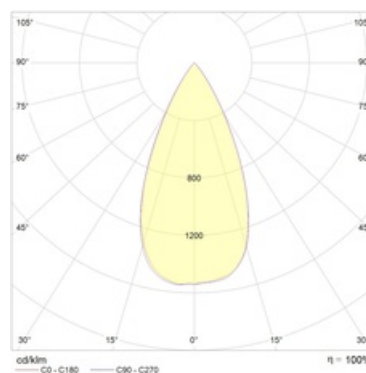

#### Оптическая часть

Линза/Отражатель из полимерного материала

#### Кривая силы света: