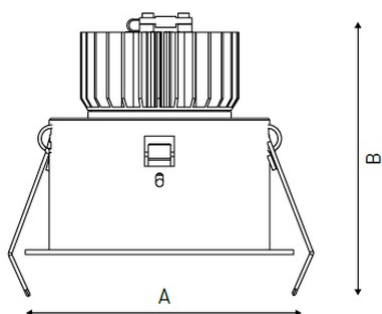

#### Габаритные характеристики:

A	Диаметр	90 мм
C	Высота	120 мм
D	Диаметр (установочный)	83 мм
	Вес	0,6 кг