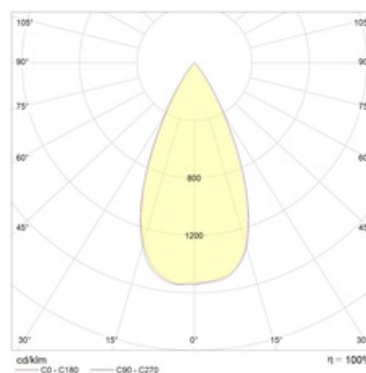

Оптическая часть

Линза/Отражатель из полимерного материала

Package

Светильник в сборе. Может поставляться без драйвера

Изображение:

Кривая силы света:

Габаритные характеристики:

A	Диаметр	90 мм
C	Высота	120 мм
D	Диаметр (установочный)	83 мм
	Вес	0,6 кг