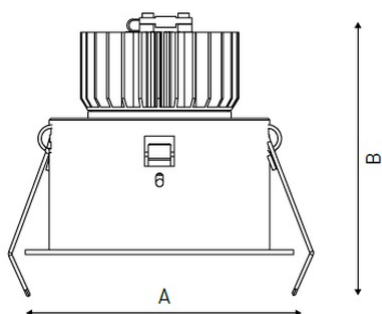

Установка

Установка в потолок

Конструкция

Корпус светильника изготовлен из алюминия, декоративная рамка – из окрашенного белой матовой краской алюминия. Оптическая часть закрыта защитным стеклом. Возможны варианты исполнения с линзой/рефлектором, решеткой, матовым рассеивателем, призмами и т.д.

Оптическая часть

Линза/Отражатель из полимерного материала

Package

Светильник в сборе. Может поставляться без драйвера

Изображение:

Кривая силы света:

Габаритные характеристики:

A	Диаметр	90 мм
C	Высота	120 мм
D	Диаметр (установочный)	83 мм
	Вес	0,6 кг

Параметры

1	Артикул	1258000090
2	Тип ИС	LED
3	Световой поток	2200 лм
4	Мощность светильника	20 Вт
5	Энергоэффективность	110 лм/Вт
6	Индекс цветопередачи (CRI)	>80
7	Коррелированная цветовая температура (в сфере)	3000 К
8	Коэффициент мощности (cos φ)	> 0,95
9	Переменный/постоянный ток (AC/DC)	Нет
10	Диммирование	-
11	Напряжение питания	230 В
12	Класс защиты от поражения током	II
13	Электромагнитная совместимость (TP TC 020/2011)	Да
14	Климатическое исполнение	УХЛ4
15	Температурный режим	от +5 до +35 С
16	Цвет корпуса	Белый
17	Класс пожароопасности	П-III
18	Коэффициент пульсации	<5%
19	Степень защиты (IP)	IP20
20	Ударпрочность	IK02/0,2 Дж
21	Класс энергоэффективности	A+
22	Блок аварийного питания	Нет
23	Угол обзора	D45
24	Гарантия	36 мес.
25	Время работы в аварийном режиме, ч.	-
26	Световой поток в аварийном режиме	-
27	Цвет свечения	Белый