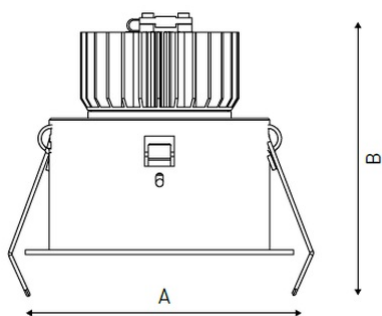

Установка

Установка в потолок

Конструкция

Корпус светильника изготовлен из алюминия, декоративная рамка – из окрашенного белой матовой краской алюминия. Оптическая часть закрыта защитным стеклом. Возможны варианты исполнения с линзой/рефлектором, решеткой, матовым рассеивателем, призмами и т.д.

Оптическая часть

Линза/Отражатель из полимерного материала

Package

Светильник в сборе. Может поставляться без драйвера

Изображение:

Кривая силы света:

Габаритные характеристики:

A	Диаметр	90 мм
C	Высота	120 мм
D	Диаметр (установочный)	83 мм
	Вес	0,6 кг

Параметры

1	Артикул	1258000320
2	Тип ИС	LED
3	Световой поток	2200 лм
4	Мощность светильника	20 Вт
5	Энергоэффективность	110 лм/Вт
6	Индекс цветопередачи (CRI)	>80
7	Коррелированная цветовая температура (в сфере)	4000 К
8	Коэффициент мощности (cos φ)	> 0,95
9	Переменный/постоянный ток (AC/DC)	Нет
10	Диммирование	-
11	Напряжение питания	230 В
12	Класс защиты от поражения током	II
13	Электромагнитная совместимость (ТР ТС 020/2011)	Да
14	Климатическое исполнение	УХЛ4
15	Температурный режим	от +5 до +35 С
16	Цвет корпуса	Черный
17	Класс пожароопасности	П-III
18	Коэффициент пульсации	<5%
19	Степень защиты (IP)	IP20
20	Ударпрочность	IK02/0,2 Дж
21	Класс энергоэффективности	A+
22	Блок аварийного питания	Нет
23	Угол обзора	D45
24	Гарантия	36 мес.
25	Время работы в аварийном режиме, ч.	-
26	Световой поток в аварийном режиме	-
27	Цвет свечения	Белый