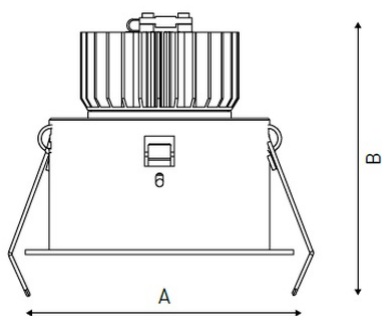

Установка

Установка в потолок

Конструкция

Корпус светильника изготовлен из алюминия, декоративная рамка – из окрашенного белой матовой краской алюминия. Оптическая часть закрыта защитным стеклом. Возможны варианты исполнения с линзой/рефлектором, решеткой, матовым рассеивателем, призмами и т.д.

Оптическая часть

Линза/Отражатель из полимерного материала

Package

Светильник в сборе. Может поставляться без драйвера

Изображение:

Кривая силы света:

Габаритные характеристики:

A	Диаметр	90 мм
C	Высота	104 мм
D	Диаметр (установочный)	83 мм
	Вес	0,4 кг