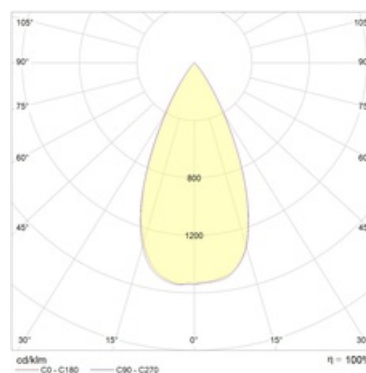

Оптическая часть

Линза/Отражатель из полимерного материала

Package

Светильник в сборе. Может поставляться без драйвера

Изображение:

Кривая силы света:

Габаритные характеристики:

A	Диаметр	90 мм
C	Высота	104 мм
D	Диаметр (установочный)	83 мм
	Вес	0,4 кг