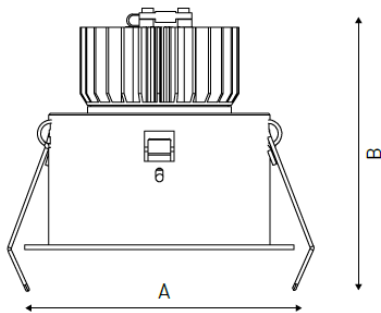

Установка

Установка в потолок

Конструкция

Корпус светильника изготовлен из алюминия, декоративная рамка – из окрашенного белой матовой краской алюминия. Оптическая часть закрыта защитным стеклом. Возможны варианты исполнения с линзой/рефлектором, решеткой, матовым рассеивателем, призмами и т.д.

Оптическая часть

Линза/Отражатель из полимерного материала

Package

Светильник в сборе. Может поставляться без драйвера

Габаритные характеристики

A	Диаметр	90 мм
C	Высота	104 мм
D	Диаметр (установочный)	83 мм
	Вес	0,4 кг