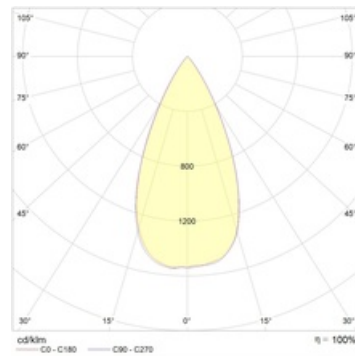

RAMO 13 WH D45 3000K (with driver)

Встраиваемый светодиодный светильник

Описание

Встраиваемый светодиодный светильник направленного света изготовлен из алюминия, окрашенного матовой краской. Оптическая часть закрыта защитным стеклом. Стандартный цвет: WH – белый. Стандартный отражатель – 45 град.

Установка

Установка в потолок

Конструкция

Корпус светильника изготовлен из алюминия, декоративная рамка – из окрашенного белой матовой краской алюминия. Оптическая часть закрыта защитным стеклом. Возможны варианты исполнения с линзой/рефлектором, решеткой, матовым рассеивателем, призмами и т.д.

Оптическая часть

Линза/Отражатель из полимерного материала

Package

Светильник в сборе. Может поставляться без драйвера

Габаритные характеристики

A	Диаметр	90 мм
C	Высота	104 мм
D	Диаметр (установочный)	83 мм
	Вес	0,4 кг