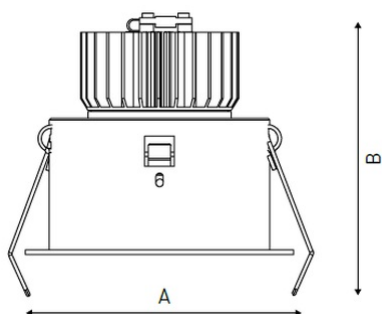

Установка

Установка в потолок

Конструкция

Корпус светильника изготовлен из алюминия, декоративная рамка – из окрашенного белой матовой краской алюминия. Оптическая часть закрыта защитным стеклом. Возможны варианты исполнения с линзой/рефлектором, решеткой, матовым рассеивателем, призмами и т.д.

Оптическая часть

Линза/Отражатель из полимерного материала

Package

Светильник в сборе. Может поставляться без драйвера

Изображение:

Кривая силы света:

Габаритные характеристики:

A	Диаметр	90 мм
C	Высота	104 мм
D	Диаметр (установочный)	83 мм
Вес		0,4 кг