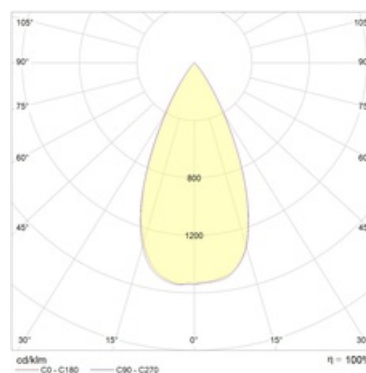

Оптическая часть

Линза/Отражатель из полимерного материала

Package

Светильник в сборе. Может поставляться без драйвера

Изображение:

Кривая силы света:

Габаритные характеристики:

A	Диаметр	90 мм
C	Высота	104 мм
D	Диаметр (установочный)	83 мм
Вес		0,4 кг