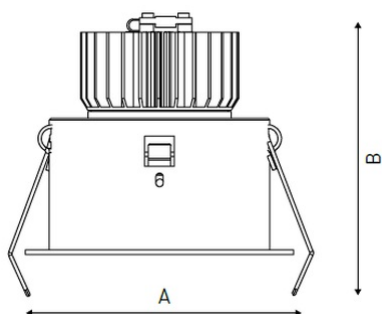

#### Габаритные характеристики:

A	Диаметр	90 мм
C	Высота	84 мм
D	Диаметр (установочный)	83 мм
	Вес	0,3 кг