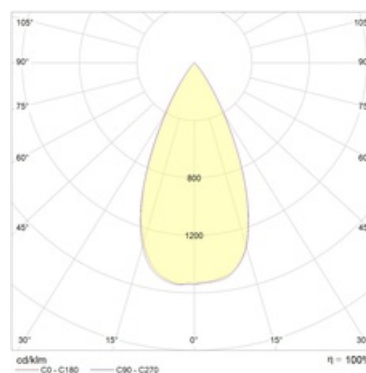

#### Оптическая часть

Линза/Отражатель из полимерного материала

#### Кривая силы света:

#### Габаритные характеристики:

A	Диаметр	90 мм
C	Высота	84 мм
D	Диаметр (установочный)	83 мм
	Вес	0,3 кг