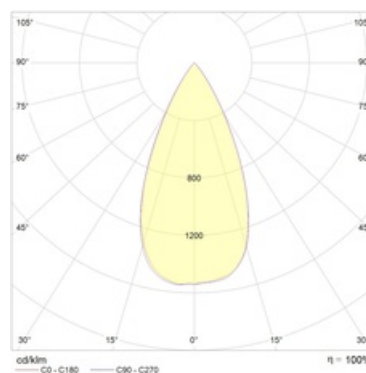

Оптическая часть

Линза/Отражатель из полимерного материала

Package

Светильник в сборе. Может поставляться без драйвера

Изображение:

Кривая силы света:

Габаритные характеристики:

| | | |
|-----|------------------------|--------|
| A | Диаметр | 90 мм |
| C | Высота | 84 мм |
| D | Диаметр (установочный) | 83 мм |
| Вес | | 0,3 кг |