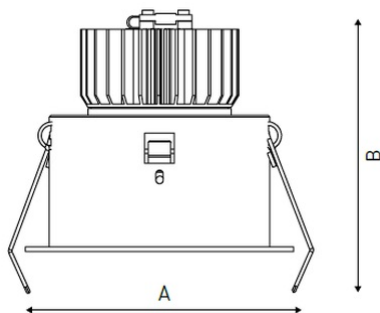

Установка

Установка в потолок

Конструкция

Корпус светильника изготовлен из алюминия, декоративная рамка – из окрашенного белой матовой краской алюминия. Оптическая часть закрыта защитным стеклом. Возможны варианты исполнения с линзой/рефлектором, решеткой, матовым рассеивателем, призмами и т.д.

Оптическая часть

Линза/Отражатель из полимерного материала

Package

Светильник в сборе. Может поставляться без драйвера

Изображение:

Кривая силы света:

Габаритные характеристики:

| | | |
|-----|------------------------|--------|
| A | Диаметр | 90 мм |
| C | Высота | 84 мм |
| D | Диаметр (установочный) | 83 мм |
| Вес | | 0,3 кг |

Параметры

| | | |
|----|---|----------------|
| 1 | Артикул | 1258000010 |
| 2 | Тип ИС | LED |
| 3 | Световой поток | 700 лм |
| 4 | Мощность светильника | 9 Вт |
| 5 | Энергоэффективность | 78 лм/Вт |
| 6 | Индекс цветопередачи (CRI) | >80 |
| 7 | Коррелированная цветовая температура (в сфере) | 3000 К |
| 8 | Коэффициент мощности (cos φ) | > 0,95 |
| 9 | Переменный/постоянный ток (AC/DC) | Нет |
| 10 | Диммирование | - |
| 11 | Напряжение питания | 230 В |
| 12 | Класс защиты от поражения током | II |
| 13 | Электромагнитная совместимость (TP TC 020/2011) | Да |
| 14 | Климатическое исполнение | УХЛ4 |
| 15 | Температурный режим | от +5 до +35 С |
| 16 | Цвет корпуса | Белый |
| 17 | Класс пожароопасности | П-III |
| 18 | Коэффициент пульсации | <5% |
| 19 | Степень защиты (IP) | IP20 |
| 20 | Ударпрочность | IK02/0,2 Дж |
| 21 | Класс энергоэффективности | A |
| 22 | Блок аварийного питания | Нет |
| 23 | Угол обзора | D45 |
| 24 | Гарантия | 36 мес. |
| 25 | Время работы в аварийном режиме, ч. | - |
| 26 | Световой поток в аварийном режиме | - |
| 27 | Цвет свечения | Белый |