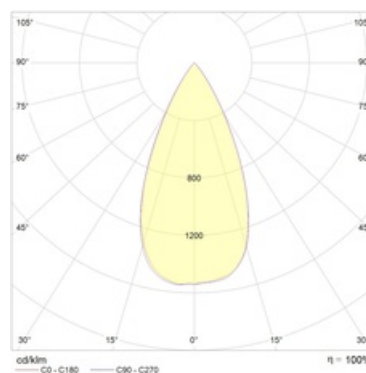

Оптическая часть

Линза/Отражатель из полимерного материала

Package

Светильник в сборе. Может поставляться без драйвера

Изображение:

Кривая силы света:

Габаритные характеристики:

A	Диаметр	90 мм
C	Высота	84 мм
D	Диаметр (установочный)	83 мм
	Вес	0,2 кг