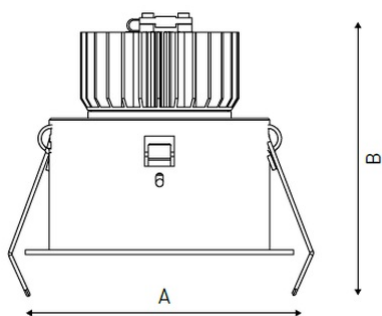

Установка

Установка в потолок

Конструкция

Корпус светильника изготовлен из алюминия, декоративная рамка – из окрашенного белой матовой краской алюминия. Оптическая часть закрыта защитным стеклом. Возможны варианты исполнения с линзой/рефлектором, решеткой, матовым рассеивателем, призмами и т.д.

Оптическая часть

Линза/Отражатель из полимерного материала

Package

Светильник в сборе. Может поставляться без драйвера

Изображение:

Кривая силы света:

Габаритные характеристики:

A	Диаметр	90 мм
C	Высота	84 мм
D	Диаметр (установочный)	83 мм
	Вес	0,2 кг

Параметры

1	Артикул	1258000150
2	Тип ИС	LED
3	Световой поток	700 лм
4	Мощность светильника	9 Вт
5	Энергоэффективность	78 лм/Вт
6	Индекс цветопередачи (CRI)	>80
7	Коррелированная цветовая температура (в сфере)	4000 К
8	Коэффициент мощности (cos φ)	> 0,95
9	Переменный/постоянный ток (AC/DC)	Нет
10	Диммирование	-
11	Напряжение питания	230 В
12	Класс защиты от поражения током	II
13	Электромагнитная совместимость (TP TC 020/2011)	Да
14	Климатическое исполнение	УХЛ4
15	Температурный режим	от +5 до +35 С
16	Цвет корпуса	Черный
17	Класс пожароопасности	П-III
18	Коэффициент пульсации	<5%
19	Степень защиты (IP)	IP20
20	Ударпрочность	IK02/0,2 Дж
21	Класс энергоэффективности	A
22	Блок аварийного питания	Нет
23	Угол обзора	D45
24	Гарантия	36 мес.
25	Время работы в аварийном режиме, ч.	-
26	Световой поток в аварийном режиме	-
27	Цвет свечения	Белый