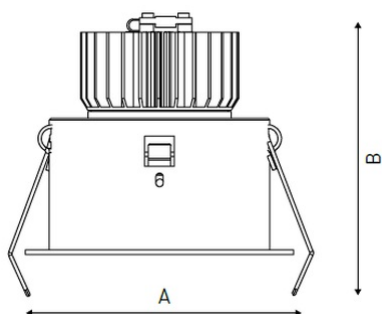

Установка

Установка в потолок

Конструкция

Корпус светильника изготовлен из алюминия, декоративная рамка – из окрашенного белой матовой краской алюминия. Оптическая часть закрыта защитным стеклом. Возможны варианты исполнения с линзой/рефлектором, решеткой, матовым рассеивателем, призмами и т.д.

Оптическая часть

Линза/Отражатель из полимерного материала

Package

Светильник в сборе. Может поставляться без драйвера

Изображение:

Кривая силы света:

Габаритные характеристики:

A	Диаметр	90 мм
C	Высота	84 мм
D	Диаметр (установочный)	83 мм
	Вес	0,3 кг

Параметры

1	Артикул	1258000140
2	Тип ИС	LED
3	Световой поток	700 лм
4	Мощность светильника	9 Вт
5	Энергоэффективность	78 лм/Вт
6	Индекс цветопередачи (CRI)	>80
7	Коррелированная цветовая температура (в сфере)	3000 К
8	Коэффициент мощности (cos φ)	> 0,95
9	Переменный/постоянный ток (AC/DC)	Нет
10	Диммирование	-
11	Напряжение питания	230 В
12	Класс защиты от поражения током	II
13	Электромагнитная совместимость (ТР ТС 020/2011)	Да
14	Климатическое исполнение	УХЛ4
15	Температурный режим	от +5 до +35 С
16	Цвет корпуса	Черный
17	Класс пожароопасности	П-III
18	Коэффициент пульсации	<15%
19	Степень защиты (IP)	IP20
20	Ударпрочность	IK02/0,2 Дж
21	Класс энергоэффективности	A
22	Блок аварийного питания	Нет
23	Угол обзора	D45
24	Гарантия	36 мес.
25	Время работы в аварийном режиме, ч.	-
26	Световой поток в аварийном режиме	-
27	Цвет свечения	Белый