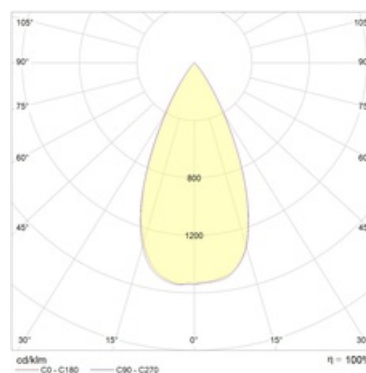

Оптическая часть

Линза/Отражатель из полимерного материала

Package

Светильник в сборе. Может поставляться без драйвера

Изображение:

Кривая силы света:

Габаритные характеристики:

A	Диаметр	90 мм
C	Высота	84 мм
D	Диаметр (установочный)	83 мм
	Вес	0,3 кг