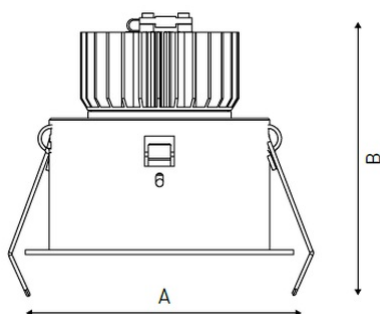

Установка

Установка в потолок

Конструкция

Корпус светильника изготовлен из алюминия, декоративная рамка – из окрашенного белой матовой краской алюминия. Оптическая часть закрыта защитным стеклом. Возможны варианты исполнения с линзой/рефлектором, решеткой, матовым рассеивателем, призмами и т.д.

Оптическая часть

Линза/Отражатель из полимерного материала

Package

Светильник в сборе. Может поставляться без драйвера

Изображение:

Кривая силы света:

Габаритные характеристики:

A	Диаметр	90 мм
C	Высота	120 мм
D	Диаметр (установочный)	83 мм
	Вес	0,6 кг

Параметры

1	Артикул	1258000350
2	Тип ИС	LED
3	Световой поток	700 лм
4	Мощность светильника	9 Вт
5	Энергоэффективность	0 лм/Вт
6	Индекс цветопередачи (CRI)	>80
7	Коррелированная цветовая температура (в сфере)	4000 К
8	Коэффициент мощности (cos φ)	> 0,95
9	Переменный/постоянный ток (AC/DC)	
10	Диммирование	-
11	Напряжение питания	230 В
12	Класс защиты от поражения током	II
13	Электромагнитная совместимость (ТР ТС 020/2011)	Да
14	Климатическое исполнение	УХЛ4
15	Температурный режим	от +5 до +35 С
16	Цвет корпуса	Белый
17	Класс пожароопасности	П-III
18	Коэффициент пульсации	<5%
19	Степень защиты (IP)	IP20
20	Ударпрочность	IK02/0,2 Дж
21	Класс энергоэффективности	A
22	Блок аварийного питания	
23	Угол обзора	D45
24	Время работы в аварийном режиме, ч.	-
25	Световой поток в аварийном режиме	-
26	Цвет свечения	Белый