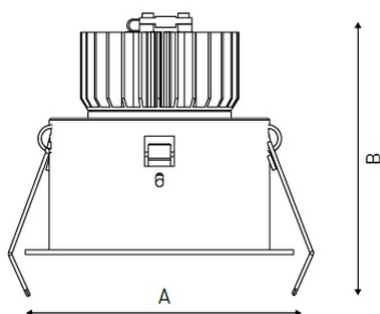

Установка

Установка в потолок

Конструкция

Корпус светильника изготовлен из алюминия, декоративная рамка – из окрашенного белой матовой краской алюминия. Оптическая часть закрыта защитным стеклом. Возможны варианты исполнения с линзой/рефлектором, решеткой, матовым рассеивателем, призмами и т.д.

Оптическая часть

Линза/Отражатель из полимерного материала

Package

Светильник в сборе. Может поставляться без драйвера

Изображение:

Кривая силы света:

Габаритные характеристики:

A	Диаметр	90 мм
C	Высота	120 мм
D	Диаметр (установочный)	83 мм
	Вес	0,6 кг

Параметры

1	Артикул	1258000340
2	Тип ИС	LED
3	Световой поток	700 лм
4	Мощность светильника	9 Вт
5	Энергоэффективность	78 лм/Вт
6	Индекс цветопередачи (CRI)	>80
7	Коррелированная цветовая температура (в сфере)	3000 К
8	Коэффициент мощности (cos φ)	> 0,95
9	Переменный/постоянный ток (AC/DC)	Нет
10	Диммирование	-
11	Напряжение питания	230 В
12	Класс защиты от поражения током	II
13	Электромагнитная совместимость (ТР ТС 020/2011)	Да
14	Климатическое исполнение	УХЛ4
15	Температурный режим	от +5 до +35 С
16	Цвет корпуса	Белый
17	Класс пожароопасности	П-III
18	Коэффициент пульсации	<5%
19	Степень защиты (IP)	IP20
20	Ударпрочность	IK02/0,2 Дж
21	Класс энергоэффективности	A
22	Блок аварийного питания	Нет
23	Угол обзора	D45
24	Гарантия	36 мес.
25	Время работы в аварийном режиме, ч.	-
26	Световой поток в аварийном режиме	-
27	Цвет свечения	Белый