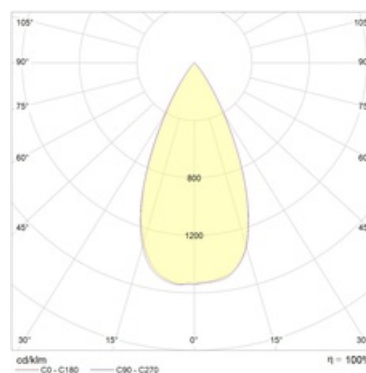

Оптическая часть

Линза/Отражатель из полимерного материала

Package

Светильник в сборе. Может поставляться без драйвера

Изображение:

Кривая силы света:

Габаритные характеристики:

A	Диаметр	90 мм
C	Высота	120 мм
D	Диаметр (установочный)	83 мм
	Вес	0,6 кг

Параметры

1	Артикул	1258000340
2	Тип ИС	LED
3	Световой поток	700 лм
4	Мощность светильника	9 Вт
5	Энергоэффективность	78 лм/Вт
6	Индекс цветопередачи (CRI)	>80
7	Коррелированная цветовая температура (в сфере)	3000 К
8	Коэффициент мощности (cos φ)	> 0,95
9	Переменный/постоянный ток (AC/DC)	Нет
10	Диммирование	-
11	Напряжение питания	230 В
12	Класс защиты от поражения током	II
13	Электромагнитная совместимость (ТР ТС 020/2011)	Да
14	Климатическое исполнение	УХЛ4
15	Температурный режим	от +5 до +35 С
16	Цвет корпуса	Белый
17	Класс пожароопасности	П-III
18	Коэффициент пульсации	<5%
19	Степень защиты (IP)	IP20
20	Ударпрочность	IK02/0,2 Дж
21	Класс энергоэффективности	A
22	Блок аварийного питания	Нет
23	Угол обзора	D45
24	Гарантия	36 мес.
25	Время работы в аварийном режиме, ч.	-
26	Световой поток в аварийном режиме	-
27	Цвет свечения	Белый