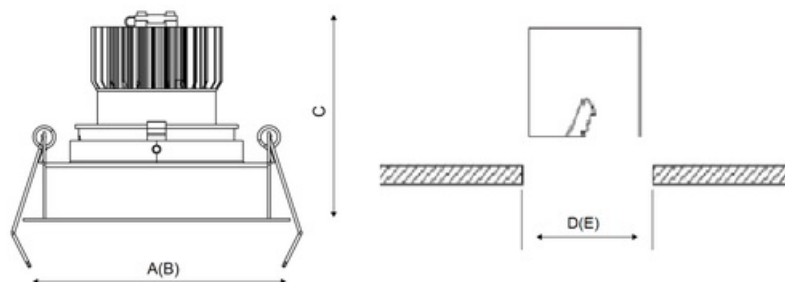

#### Габаритные характеристики:

A	Длина	203 мм
B	Ширина	110 мм
C	Высота	145 мм
D	Длина (установочная)	185 мм
E	Ширина (установочная)	100 мм
Вес		1,0 кг