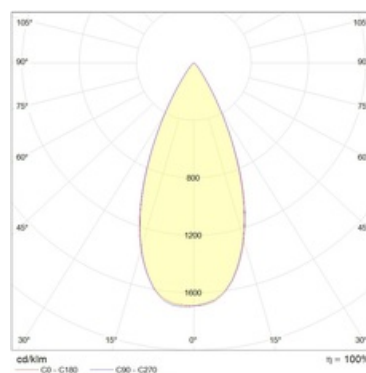

#### Оптическая часть

Линза/Отражатель из полимерного материала

#### Кривая силы света:

#### Габаритные характеристики:

A	Длина	203 мм
B	Ширина	110 мм
C	Высота	145 мм
D	Длина (установочная)	185 мм
E	Ширина (установочная)	100 мм
Вес		1,0 кг