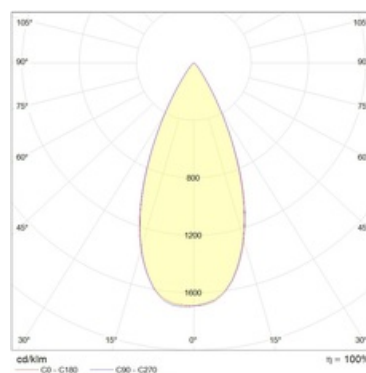

Оптическая часть

Линза/Отражатель из полимерного материала

Package

Светильник в сборе. Может поставляться без драйвера

Изображение:

Кривая силы света:

Габаритные характеристики:

A	Длина	203 мм
B	Ширина	110 мм
C	Высота	145 мм
D	Длина (установочная)	185 мм
E	Ширина (установочная)	100 мм
Вес		1,0 кг