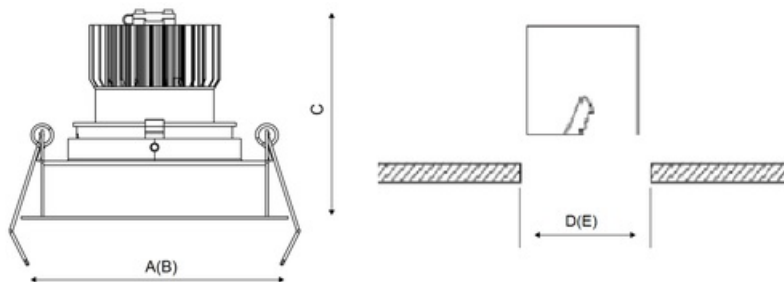

RADO 2x18 BL D45 4000K (with driver)

Встраиваемый светодиодный светильник

Описание

Встраиваемый светодиодный светильник направленного света изготовлен из алюминия, окрашенного матовой краской. Оптическая часть закрыта защитным стеклом. Стандартный цвет: WH – белый. Стандартный отражатель – 45 град.

Установка

Установка в потолок

Конструкция

Корпус светильника изготовлен из алюминия, декоративная рамка – из окрашенного белой матовой краской алюминия. Оптическая часть закрыта защитным стеклом. Возможны варианты исполнения с линзой/рефлектором, решеткой, матовым рассеивателем, призмами и т.д.

Оптическая часть

Линза/Отражатель из полимерного материала

Package

Светильник в сборе. Может поставляться без драйвера

Изображение:

Кривая силы света:

Габаритные характеристики:

A	Длина	203 мм
B	Ширина	110 мм
C	Высота	145 мм
D	Длина (установочная)	185 мм
E	Ширина (установочная)	100 мм
Вес		1,0 кг