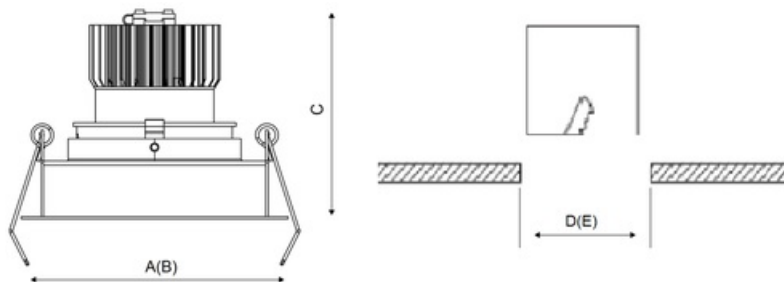

Установка

Установка в потолок

Конструкция

Корпус светильника изготовлен из алюминия, декоративная рамка – из окрашенного белой матовой краской алюминия. Оптическая часть закрыта защитным стеклом. Возможны варианты исполнения с линзой/рефлектором, решеткой, матовым рассеивателем, призмами и т.д.

Оптическая часть

Линза/Отражатель из полимерного материала

Package

Светильник в сборе. Может поставляться без драйвера

Изображение:

Кривая силы света:

Габаритные характеристики:

A	Длина	203 мм
B	Ширина	110 мм
C	Высота	115 мм
D	Длина (установочная)	185 мм
E	Ширина (установочная)	100 мм
Вес		0,9 кг