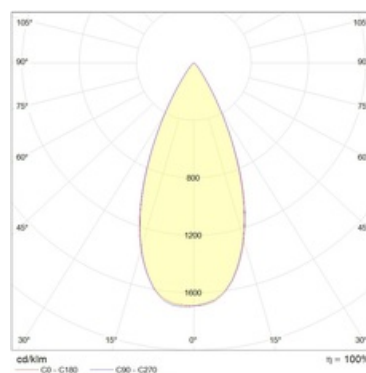

Оптическая часть

Линза/Отражатель из полимерного материала

Package

Светильник в сборе. Может поставляться без драйвера

Изображение:

Кривая силы света:

Габаритные характеристики:

A	Длина	203 мм
B	Ширина	110 мм
C	Высота	115 мм
D	Длина (установочная)	185 мм
E	Ширина (установочная)	100 мм
Вес		0,9 кг

Параметры

1	Артикул	1278000390
2	Тип ИС	LED
3	Световой поток	2600 лм
4	Мощность светильника	32 Вт
5	Энергоэффективность	81 лм/Вт
6	Индекс цветопередачи (CRI)	>80
7	Коррелированная цветовая температура (в сфере)	4000 К
8	Коэффициент мощности (cos φ)	> 0,95
9	Переменный/постоянный ток (AC/DC)	Нет
10	Диммирование	-
11	Напряжение питания	230 В
12	Класс защиты от поражения током	II
13	Электромагнитная совместимость (TP TC 020/2011)	Да
14	Климатическое исполнение	УХЛ4
15	Температурный режим	от 0 до +40 С
16	Цвет корпуса	Белый
17	Класс пожароопасности	П-III
18	Коэффициент пульсации	<5%
19	Степень защиты (IP)	IP20
20	Ударопрочность	IK02/0,2 Дж
21	Класс энергоэффективности	A
22	Блок аварийного питания	Нет
23	Угол обзора	D45
24	Гарантия	36 мес.
25	Время работы в аварийном режиме, ч.	-
26	Световой поток в аварийном режиме	-
27	Цвет свечения	Белый