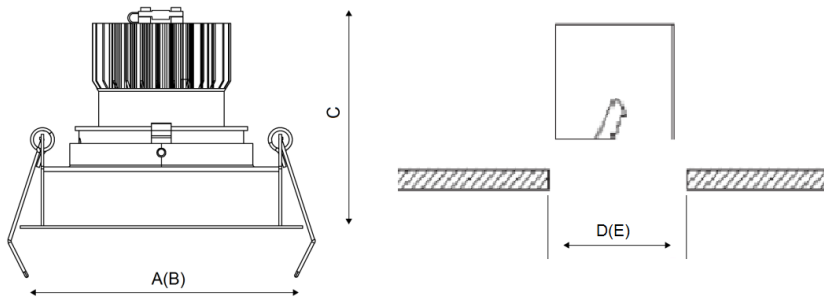

RADO 2x13 WH D45 3000K (with driver)

Встраиваемый светодиодный светильник

Описание

Встраиваемый светодиодный светильник направленного света изготовлен из алюминия, окрашенного матовой краской. Оптическая часть закрыта защитным стеклом. Стандартный цвет: WH – белый. Стандартный отражатель – 45 град.

Установка

Установка в потолок

Конструкция

Корпус светильника изготовлен из алюминия, декоративная рамка – из окрашенного белой матовой краской алюминия. Оптическая часть закрыта защитным стеклом. Возможны варианты исполнения с линзой/рефлектором, решеткой, матовым рассеивателем, призмами и т.д.

Оптическая часть

Линза/Отражатель из полимерного материала

Package

Светильник в сборе. Может поставляться без драйвера

Габаритные характеристики

A	Длина	203 мм
B	Ширина	110 мм
C	Высота	115 мм
D	Длина (установочная)	185 мм
E	Ширина (установочная)	100 мм
	Вес	0,9 кг