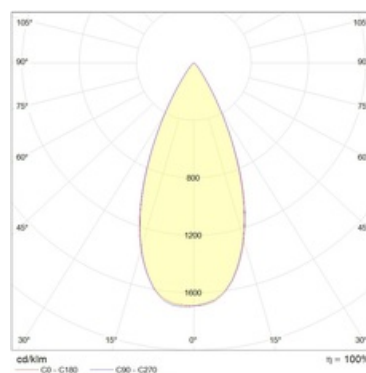

Оптическая часть

Линза/Отражатель из полимерного материала

Package

Светильник в сборе. Может поставляться без драйвера

Изображение:

Кривая силы света:

Габаритные характеристики:

A	Длина	203 мм
B	Ширина	110 мм
C	Высота	115 мм
D	Длина (установочная)	185 мм
E	Ширина (установочная)	100 мм
Вес		0,9 кг

Параметры

1	Артикул	1278000570
2	Тип ИС	LED
3	Световой поток	2600 лм
4	Мощность светильника	32 Вт
5	Энергоэффективность	81 лм/Вт
6	Индекс цветопередачи (CRI)	>80
7	Коррелированная цветовая температура (в сфере)	3000 К
8	Коэффициент мощности (cos φ)	> 0,95
9	Переменный/постоянный ток (AC/DC)	Нет
10	Диммирование	-
11	Напряжение питания	230 В
12	Класс защиты от поражения током	II
13	Электромагнитная совместимость (TR TC 020/2011)	Да
14	Климатическое исполнение	УХЛ4
15	Температурный режим	от 0 до +40 С
16	Цвет корпуса	Белый
17	Класс пожароопасности	П-III
18	Коэффициент пульсации	<5%
19	Степень защиты (IP)	IP20
20	Ударопрочность	IK02/0,2 Дж
21	Класс энергоэффективности	A
22	Блок аварийного питания	Нет
23	Угол обзора	D45
24	Гарантия	36 мес.
25	Время работы в аварийном режиме, ч.	-
26	Световой поток в аварийном режиме	-
27	Цвет свечения	Белый