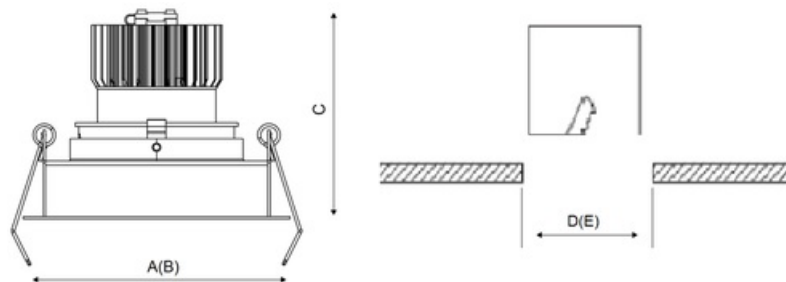

Установка

Установка в потолок

Конструкция

Корпус светильника изготовлен из алюминия, декоративная рамка – из окрашенного белой матовой краской алюминия. Оптическая часть закрыта защитным стеклом. Возможны варианты исполнения с линзой/рефлектором, решеткой, матовым рассеивателем, призмами и т.д.

Оптическая часть

Линза/Отражатель из полимерного материала

Package

Светильник в сборе. Может поставляться без драйвера

Изображение:

Кривая силы света:

Габаритные характеристики:

A	Длина	203 мм
B	Ширина	110 мм
C	Высота	115 мм
D	Длина (установочная)	185 мм
E	Ширина (установочная)	100 мм
Вес		0,9 кг