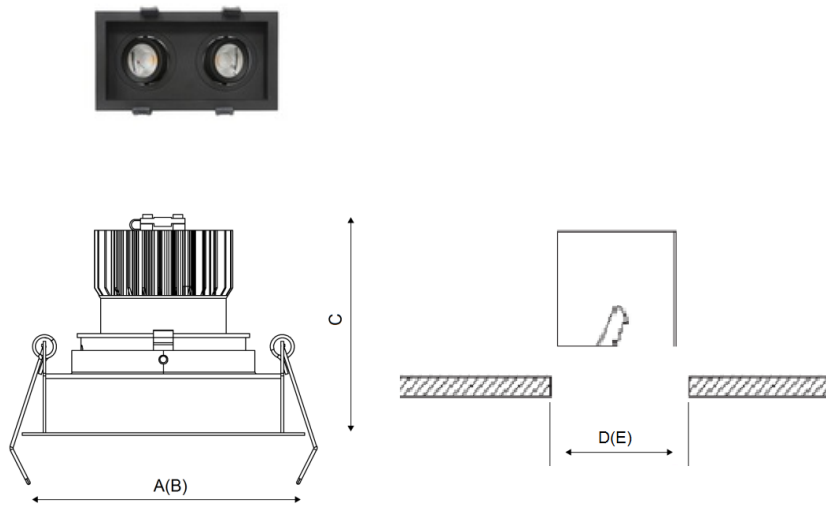

RADO 2x13 BL D45 4000K (with driver)

Встраиваемый светодиодный светильник

Описание

Встраиваемый светодиодный светильник направленного света изготовлен из алюминия, окрашенного матовой краской. Оптическая часть закрыта защитным стеклом. Стандартный цвет: WH – белый. Стандартный отражатель – 45 град.

Установка

Установка в потолок

Конструкция

Корпус светильника изготовлен из алюминия, декоративная рамка – из окрашенного белой матовой краской алюминия. Оптическая часть закрыта защитным стеклом. Возможны варианты исполнения с линзой/рефлектором, решеткой, матовым рассеивателем, призмами и т.д.

Оптическая часть

Линза/Отражатель из полимерного материала

Package

Светильник в сборе. Может поставляться без драйвера

Габаритные характеристики

A	Длина	203 мм
B	Ширина	110 мм
C	Высота	115 мм
D	Длина (установочная)	185 мм
E	Ширина (установочная)	100 мм
	Вес	0,9 кг