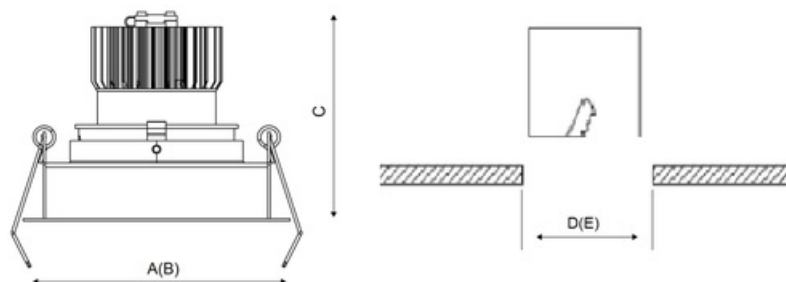

Установка

Установка в потолок

Конструкция

Корпус светильника изготовлен из алюминия, декоративная рамка – из окрашенного белой матовой краской алюминия. Оптическая часть закрыта защитным стеклом. Возможны варианты исполнения с линзой/рефлектором, решеткой, матовым рассеивателем, призмами и т.д.

Оптическая часть

Линза/Отражатель из полимерного материала

Package

Светильник в сборе. Может поставляться без драйвера

Изображение:

Кривая силы света:

Габаритные характеристики:

A	Длина	203 мм
B	Ширина	110 мм
C	Высота	115 мм
D	Длина (установочная)	185 мм
E	Ширина (установочная)	100 мм
Вес		0,9 кг