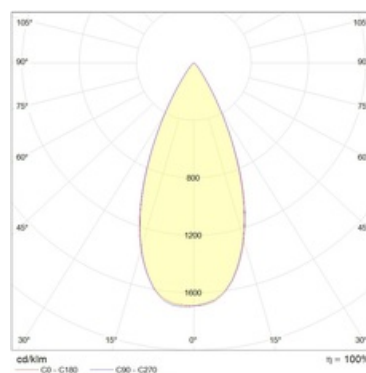

Оптическая часть

Линза/Отражатель из полимерного материала

Package

Светильник в сборе. Может поставляться без драйвера

Изображение:

Кривая силы света:

Габаритные характеристики:

A	Длина	203 мм
B	Ширина	110 мм
C	Высота	115 мм
D	Длина (установочная)	185 мм
E	Ширина (установочная)	100 мм
Вес		0,9 кг

Параметры

1	Артикул	1278000410
2	Тип ИС	LED
3	Световой поток	2600 лм
4	Мощность светильника	32 Вт
5	Энергоэффективность	81 лм/Вт
6	Индекс цветопередачи (CRI)	>80
7	Коррелированная цветовая температура (в сфере)	3000 К
8	Коэффициент мощности (cos φ)	> 0,95
9	Переменный/постоянный ток (AC/DC)	Нет
10	Диммирование	-
11	Напряжение питания	230 В
12	Класс защиты от поражения током	II
13	Электромагнитная совместимость (TR TC 020/2011)	Да
14	Климатическое исполнение	УХЛ4
15	Температурный режим	от 0 до +40 С
16	Цвет корпуса	Черный
17	Класс пожароопасности	П-III
18	Коэффициент пульсации	<5%
19	Степень защиты (IP)	IP20
20	Ударопрочность	IK02/0,2 Дж
21	Класс энергоэффективности	A
22	Блок аварийного питания	Нет
23	Угол обзора	D45
24	Гарантия	36 мес.
25	Время работы в аварийном режиме, ч.	-
26	Световой поток в аварийном режиме	-
27	Цвет свечения	Белый