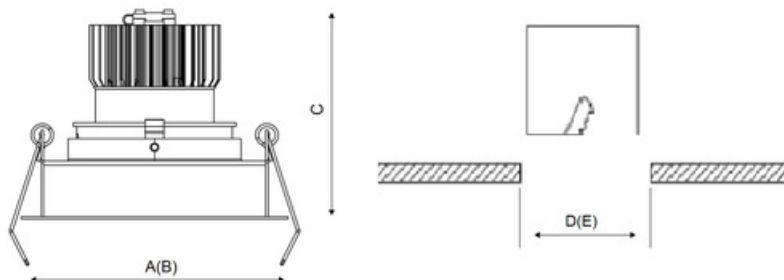

Установка

Установка в потолок

Конструкция

Корпус светильника изготовлен из алюминия, декоративная рамка – из окрашенного белой матовой краской алюминия. Оптическая часть закрыта защитным стеклом. Возможны варианты исполнения с линзой/рефлектором, решеткой, матовым рассеивателем, призмами и т.д.

Оптическая часть

Линза/Отражатель из полимерного материала

Package

Светильник в сборе. Может поставляться без драйвера

Изображение:

Кривая силы света:

Габаритные характеристики:

A	Длина	203 мм
B	Ширина	110 мм
C	Высота	85 мм
D	Длина (установочная)	185 мм
E	Ширина (установочная)	100 мм
Вес		0,5 кг